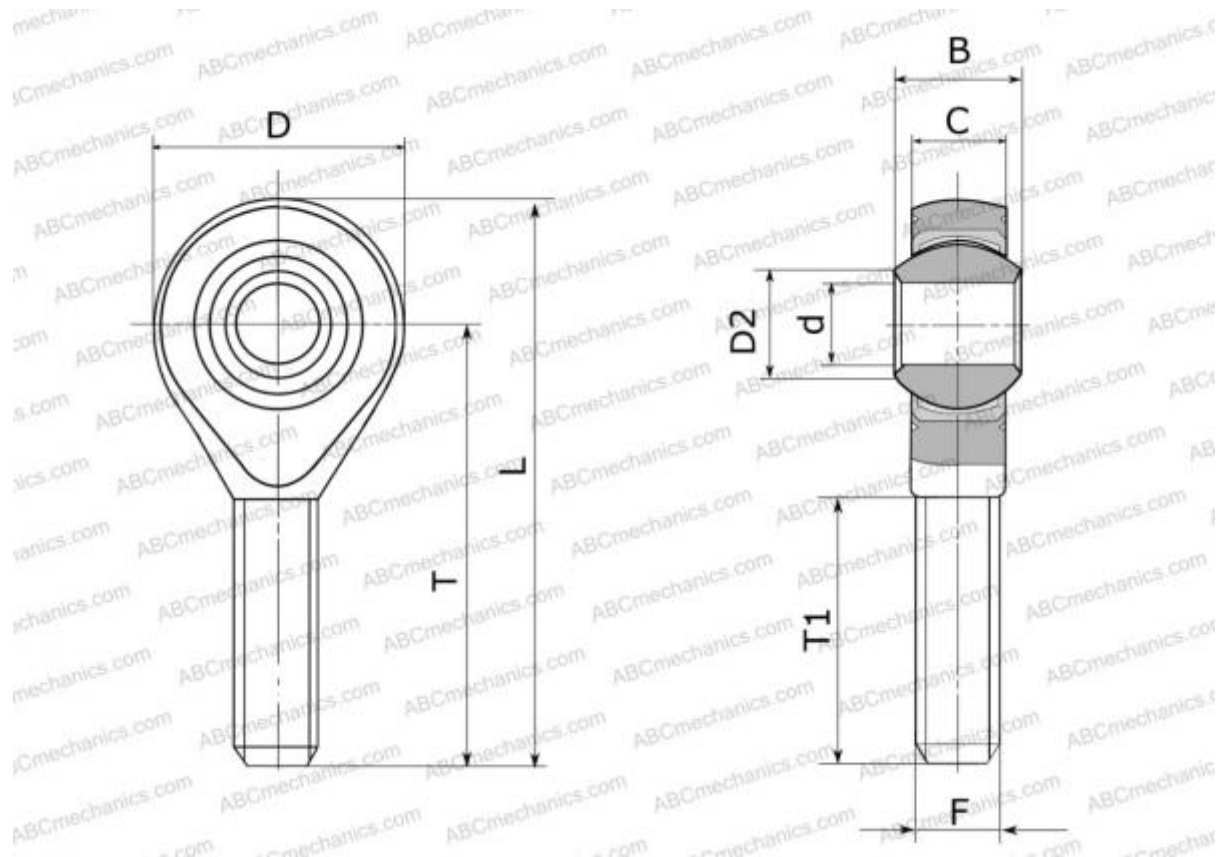

SMCV 5 HIRSCHMANN

Шарнирные головки

ТИП: Подшипники скольжения, Сферические подшипники скольжения и наконечники штоков, Наконечники штоков, Необслуживаемые, С наружной резьбой, открытые, правая резьба, серия POS..EC, GAKR..PW, SAKB

Технические характеристики

РАЗМЕРЫ, ММ

d	5,000
D	16,000
D2	7,700
B	8,000
L	41,000
T	33,000
T1	20,000
C	6,000
F	M5x0.8

АНАЛОГИ

SKF	SAKB 5 F
HEIM	SME5
AURORA	MM-M5T

ПРОИЗВОДИТЕЛЬ

[HIRSCHMANN](#)

АНАЛОГИ