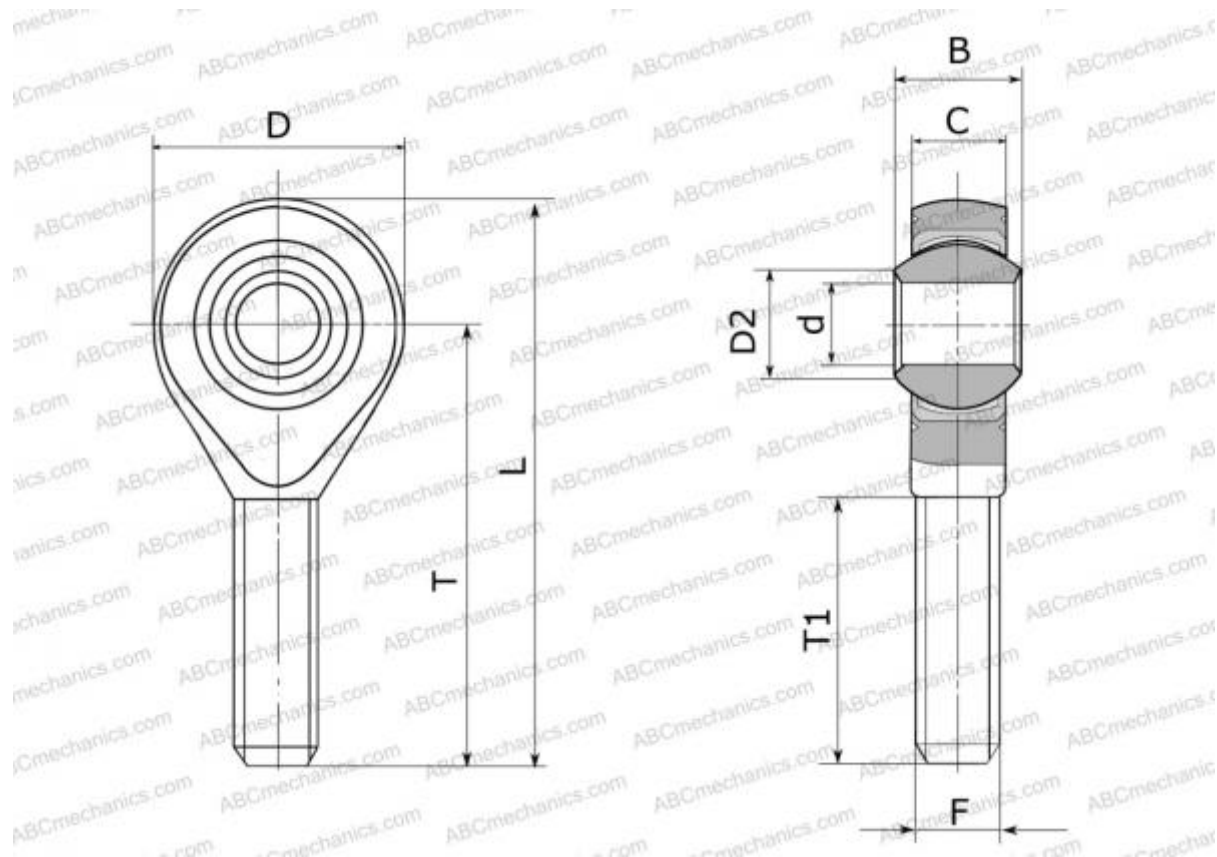

POS 3 ECL ABC

Шарнирные головки

ТИП: Подшипники скольжения, Сферические подшипники скольжения и наконечники штоков, Наконечники штоков, Необслуживаемые, С наружной резьбой, открытые, левая резьба, серия POS..ECL, GAKL..PW, SALKB

Технические характеристики

РАЗМЕРЫ, ММ

d	3,000
D	12,000
D2	5,200
B	6,000
L	33,000
T	27,000
T1	15,000
C	4,500
F	M3x0.5

МАССА, КГ 0,005

ПРОИЗВОДИТЕЛЬ [ABC](#)

АНАЛОГИ

IKO [POS 3 ECL](#)

АНАЛОГИ