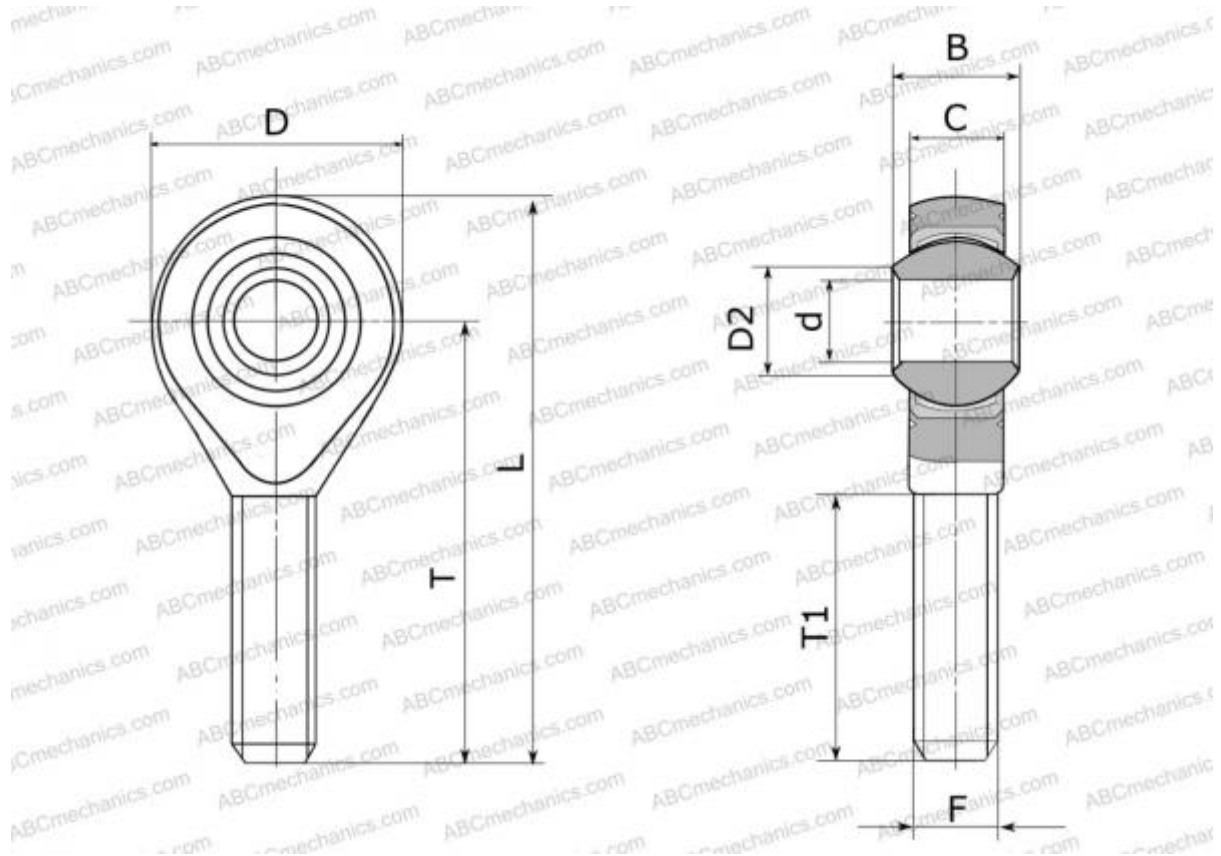

POS 4 ECL ABC

Шарнирные головки

ТИП: Подшипники скольжения, Сферические подшипники скольжения и наконечники штоков, Наконечники штоков, Необслуживаемые, С наружной резьбой, открытые, левая резьба, серия POS..ECL, GAKL..PW, SALKB

Технические характеристики

РАЗМЕРЫ, ММ

d	4,000
D	14,000
D2	6,500
B	7,000
L	37,000
T	30,000
T1	17,000
C	5,300
F	M4x0.7

МАССА, КГ 0,008

ПРОИЗВОДИТЕЛЬ [ABC](#)

АНАЛОГИ

IKO [POS 4 ECL](#)

АНАЛОГИ