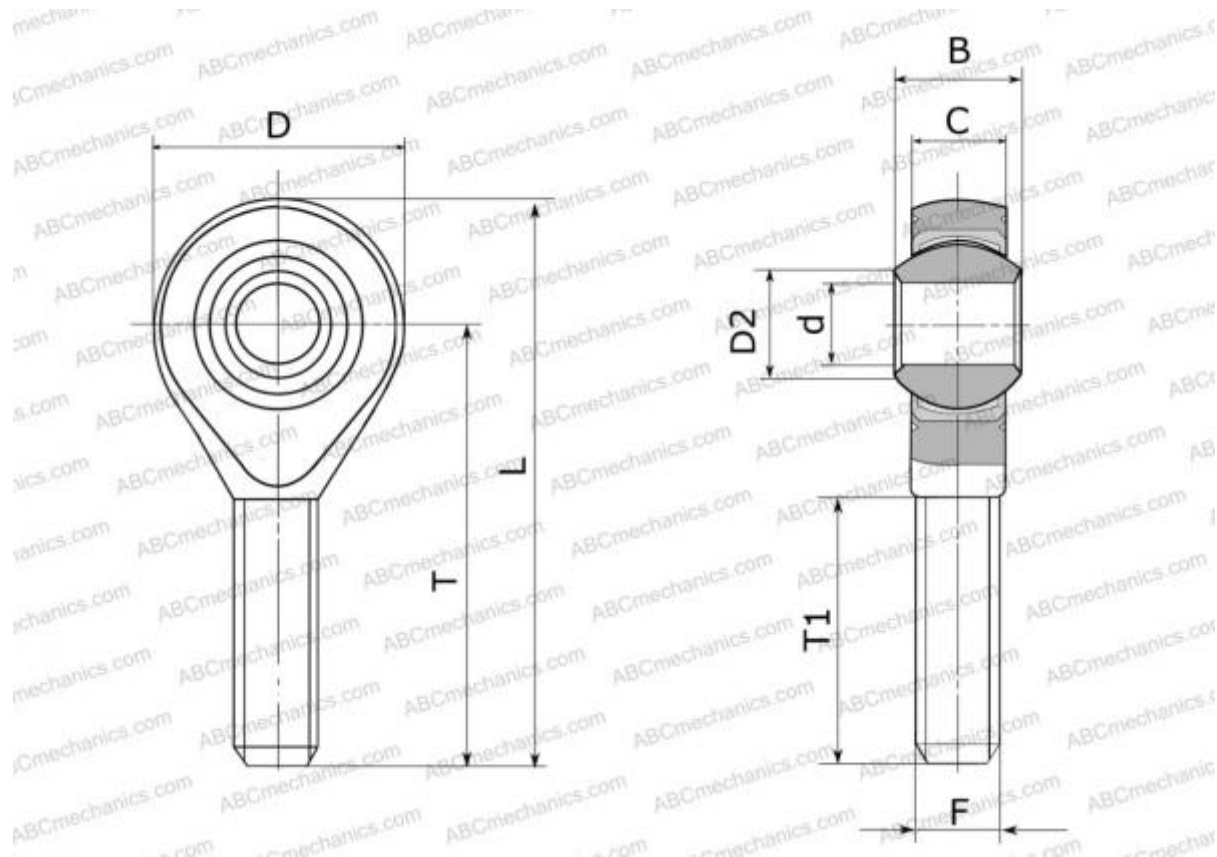

## POS 5 ECL ABC

Шарнирные головки

ТИП: Подшипники скольжения, Сферические подшипники скольжения и наконечники штоков, Наконечники штоков, Необслуживаемые, С наружной резьбой, открытые, левая резьба, серия POS..ECL, GAKL..PW, SALKB

### Технические характеристики

#### РАЗМЕРЫ, ММ

d	5,000
D	16,000
D2	7,700
B	8,000
L	41,000
T	33,000
T1	20,000
C	6,000
F	M5x0.8

**МАССА, КГ** 0,013

**ПРОИЗВОДИТЕЛЬ** [ABC](#)