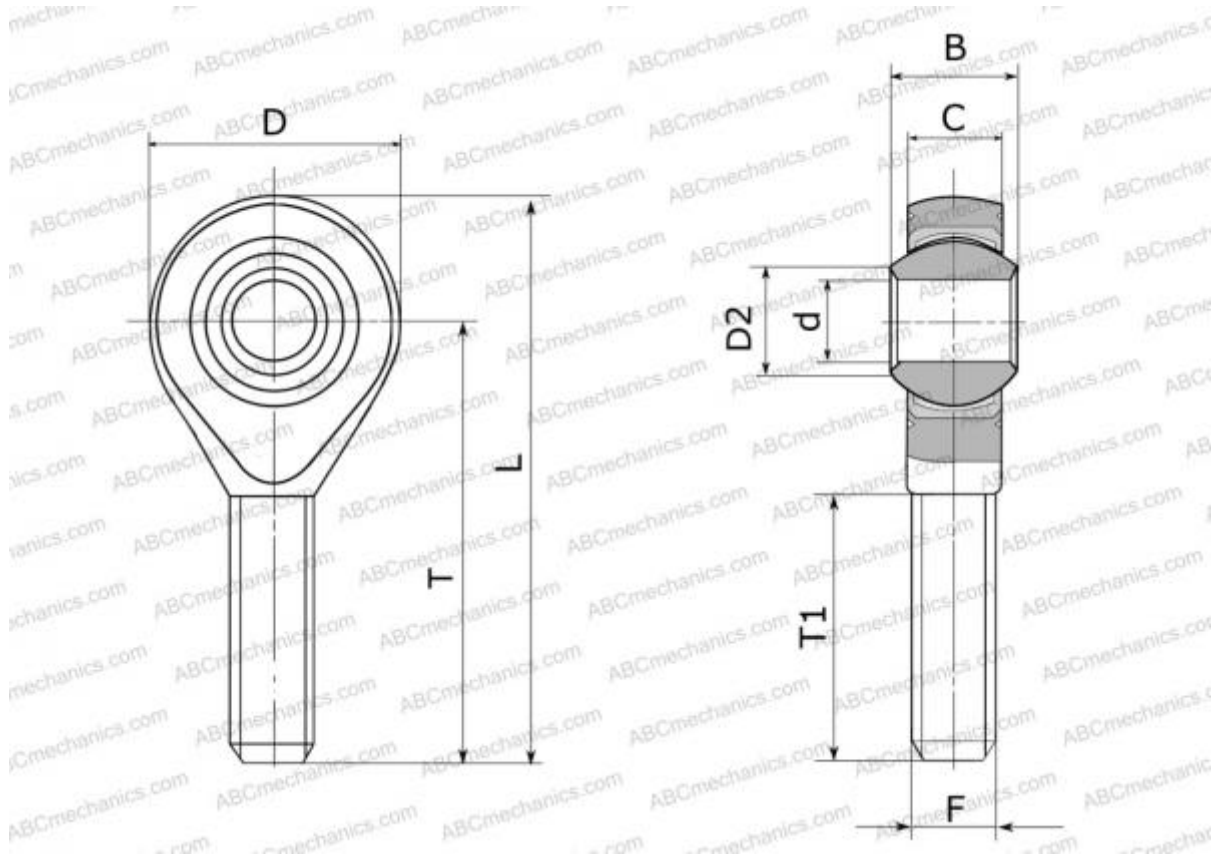

GAKL 5 PW INA

Шарнирные головки

ТИП: Подшипники скольжения, Сферические подшипники скольжения и наконечники штоков, Наконечники штоков, Необслуживаемые, С наружной резьбой, открытые, левая резьба, серия POS..ECL, GAKL..PW, SALKB

Технические характеристики

РАЗМЕРЫ, ММ

d	5,000
D	16,000
D2	7,700
B	8,000
L	41,000
T	33,000
T1	20,000
C	6,000
F	M5x0.8

АНАЛОГИ

HEIM	SMLE5
AURORA	MB-M5T

ПРОИЗВОДИТЕЛЬ [INA](#)

АНАЛОГИ

ABC	POS 5 ECL
IKO	POS 5 ECL
SKF	SALKB 5 F