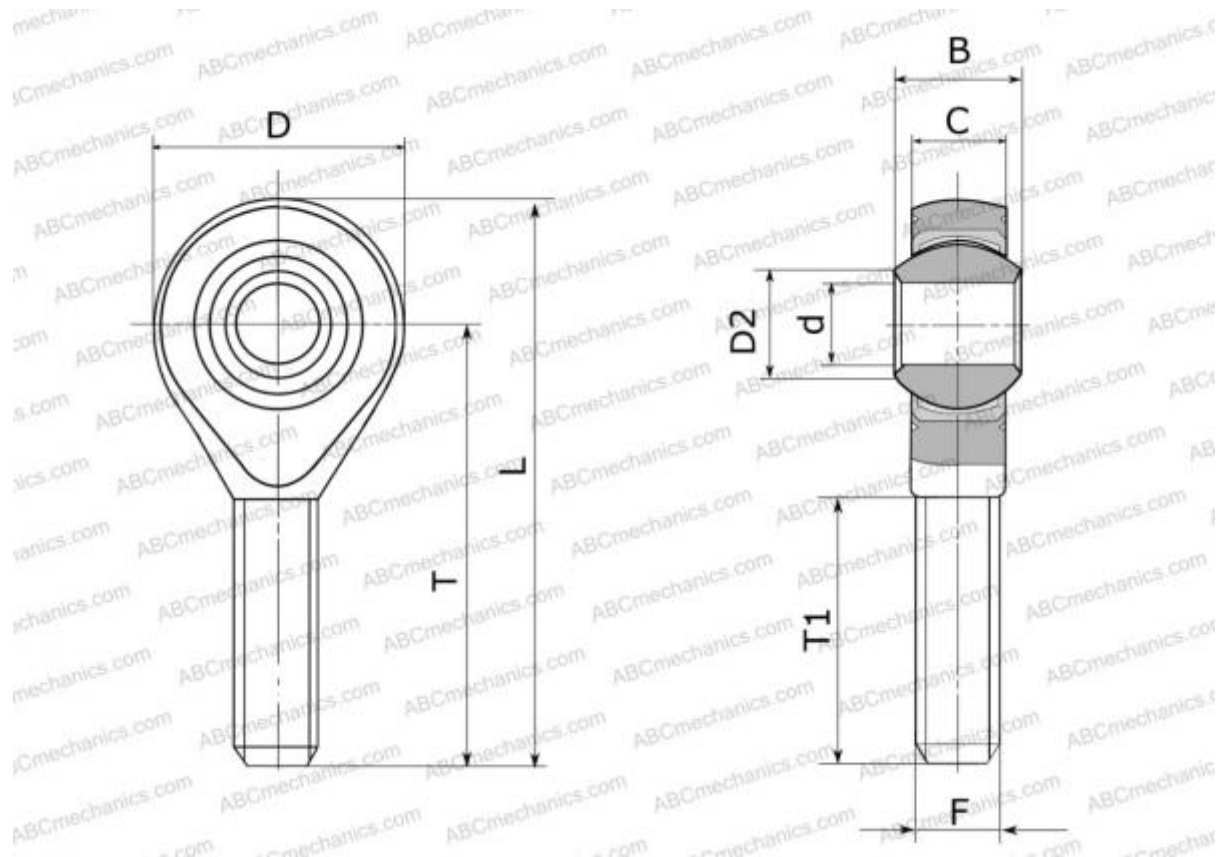

SALKB 5 F SKF

Шарнирные головки

ТИП: Подшипники скольжения, Сферические подшипники скольжения и наконечники штоков, Наконечники штоков, Необслуживаемые, С наружной резьбой, открытые, левая резьба, серия POS..ECL, GAKL..PW, SALKB

Технические характеристики

РАЗМЕРЫ, ММ

d	5,000
D	19,000
B	8,000
L	44,000
T	33,000
T1	19,000
C	6,000
F	M5

АНАЛОГИ

AURORA	MB-M5T
--------	------------------------

РАСЧЕТНЫЕ ДАННЫЕ

Номинальная динамическая грузоподъёмность, C	3,250 кН
Номинальная статическая грузоподъёмность, Co	5,300 кН