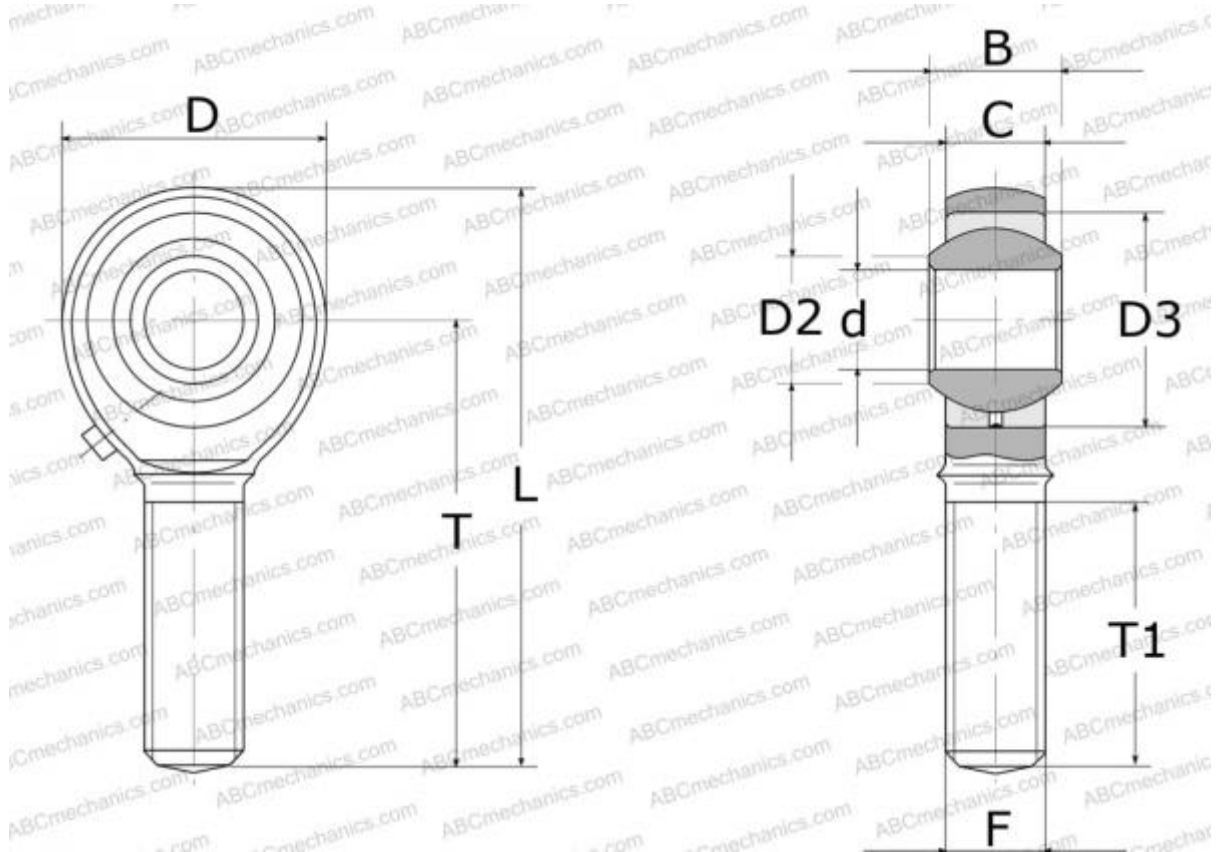

SML 5 HEIM

Шарнирные головки

ТИП: Подшипники скольжения, Сферические подшипники скольжения и наконечники штоков, Наконечники штоков, Обслуживаемые, С наружной резьбой, открытые, левая резьба, серия GAKL..PB, SALKAC, POS..L

Технические характеристики

РАЗМЕРЫ, ММ

d	5,000
D	16,000
D2	7,700
B	8,000
L	41,000
T	33,000
T1	20,000
C	6,000
F	M5x0.8

АНАЛОГИ

AURORA [MB-M5](#)

ПРОИЗВОДИТЕЛЬ

[HEIM](#)

АНАЛОГИ