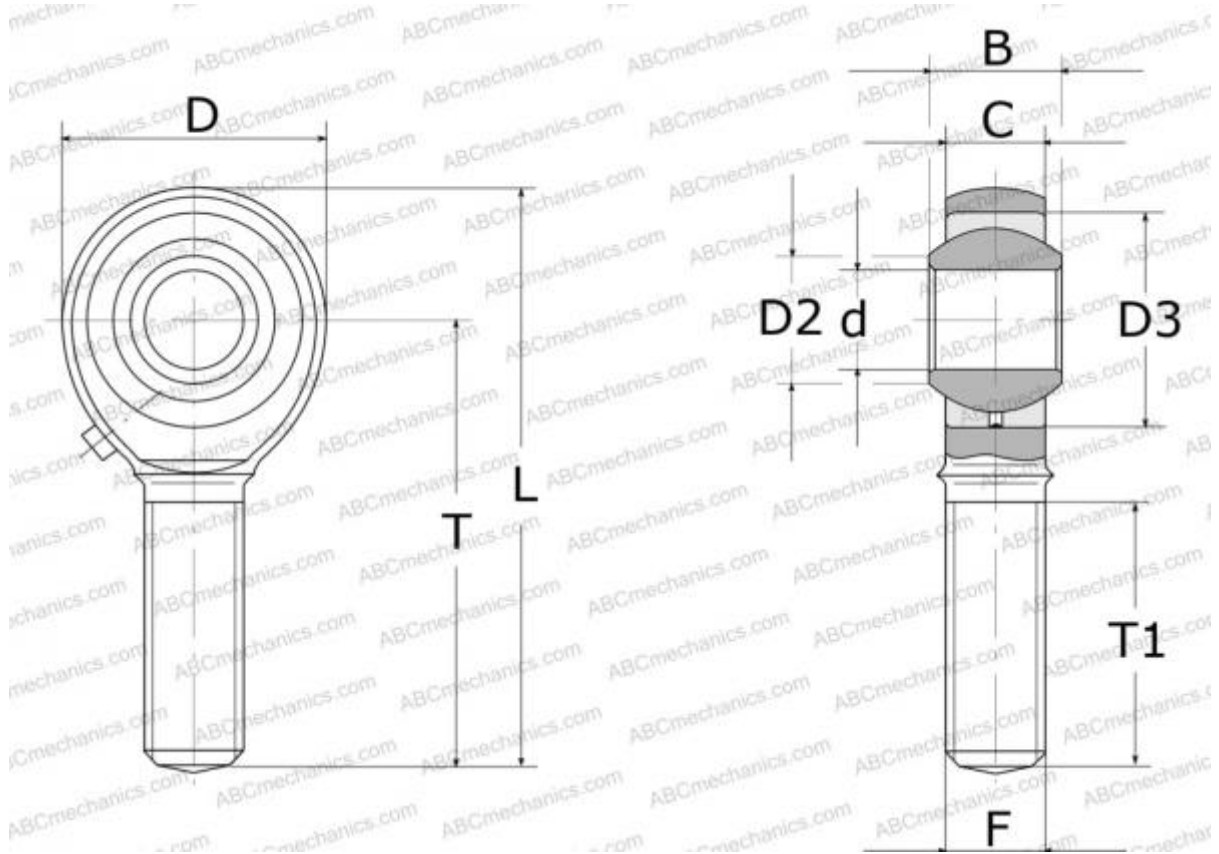

SM 5 HEIM

Шарнирные головки

ТИП: Подшипники скольжения, Сферические подшипники скольжения и наконечники штоков, Наконечники штоков, Обслуживаемые, С наружной резьбой, открытые, правая резьба, серия GAKR..PB, SAKAC, POS

Технические характеристики

РАЗМЕРЫ, ММ

| | |
|----|--------|
| d | 5,000 |
| D | 16,000 |
| D2 | 7,700 |
| B | 8,000 |
| L | 41,000 |
| T | 33,000 |
| T1 | 20,000 |
| C | 6,000 |
| F | M5x0.8 |

ПРОИЗВОДИТЕЛЬ [HEIM](#)