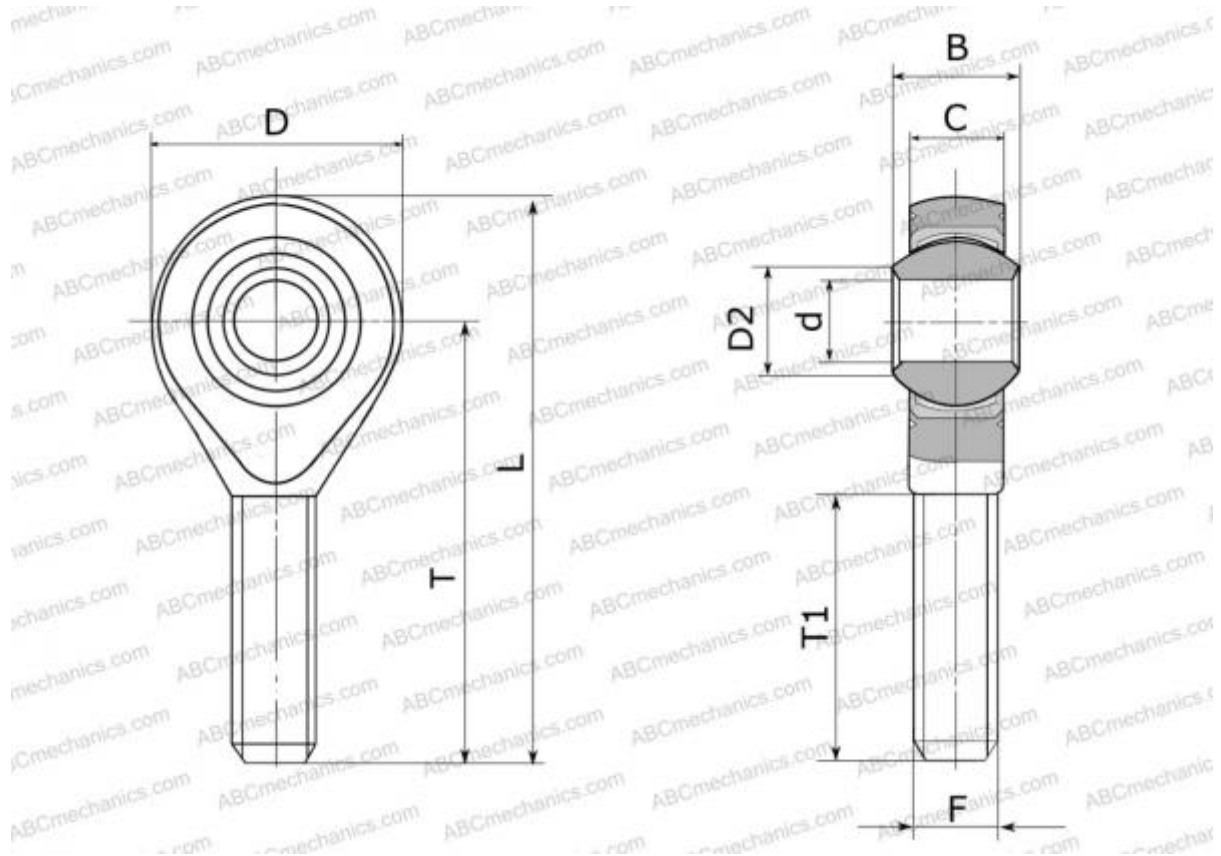

СМЕЗ HEIM

Шарнирные головки

ТИП: Подшипники скольжения, Сферические подшипники скольжения и наконечники штоков, Наконечники штоков, Необслуживаемые, С наружной резьбой, открытые, правая резьба, серия POS..EC, GAKR..PW, SAKB

Технические характеристики

РАЗМЕРЫ, ММ

d	3,000
D	12,000
D2	5,200
B	6,000
L	33,000
T	27,000
T1	15,000
C	4,500
F	M3x0.5

МАССА, КГ 0,005

ПРОИЗВОДИТЕЛЬ [HEIM](#)

АНАЛОГИ

ABC [POS 3 EC](#)

АНАЛОГИ