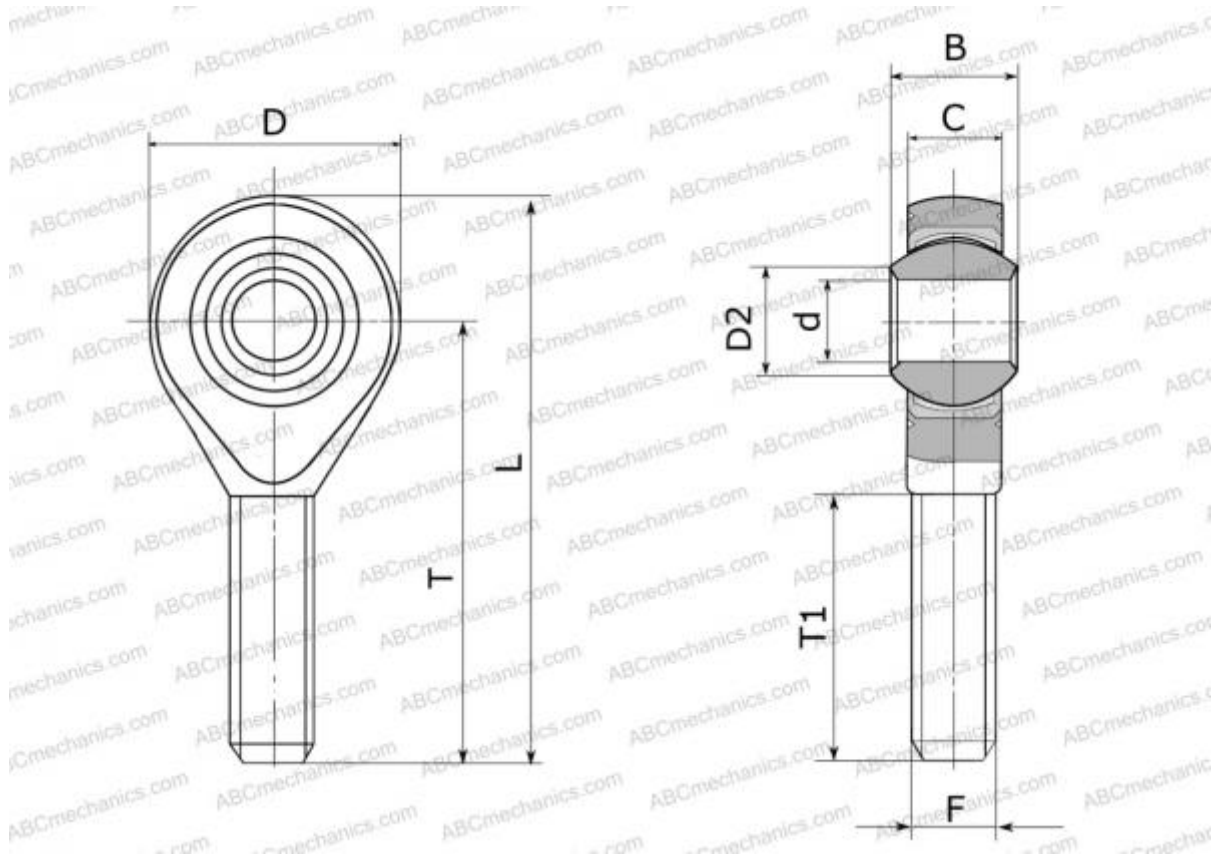

## SME5 HEIM

Шарнирные головки

ТИП: Подшипники скольжения, Сферические подшипники скольжения и наконечники штоков, Наконечники штоков, Необслуживаемые, С наружной резьбой, открытые, правая резьба, серия POS..EC, GAKR..PW, SAKB

### Технические характеристики

#### РАЗМЕРЫ, ММ

d	5,000
D	16,000
D2	7,700
B	8,000
L	41,000
T	33,000
T1	20,000
C	6,000
F	M5x0.8