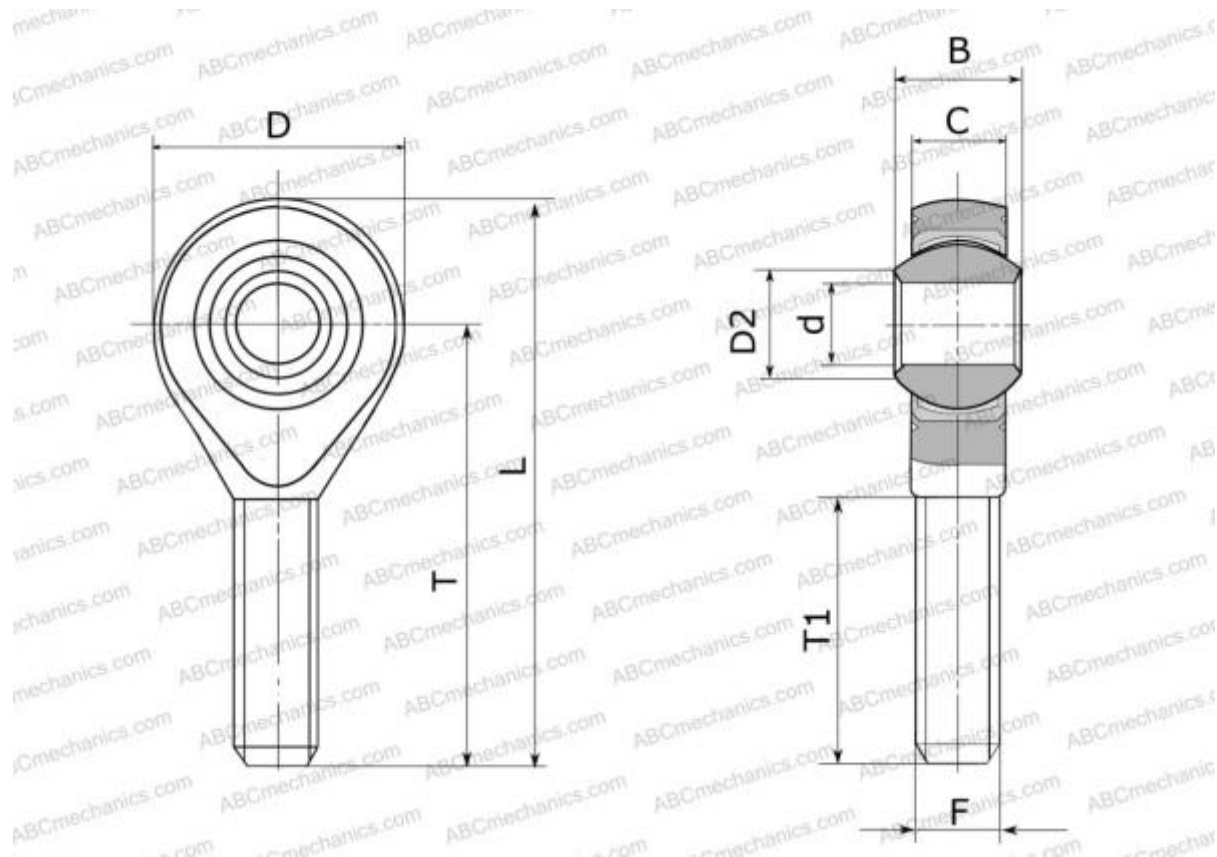

SMLE3 HEIM

Шарнирные головки

ТИП: Подшипники скольжения, Сферические подшипники скольжения и наконечники штоков, Наконечники штоков, Необслуживаемые, С наружной резьбой, открытые, левая резьба, серия POS..ECL, GAKL..PW, SALKB

Технические характеристики

РАЗМЕРЫ, ММ

d	3,000
D	12,000
D2	5,200
B	6,000
L	33,000
T	27,000
T1	15,000
C	4,500
F	M3x0.5

МАССА, КГ 0,005

ПРОИЗВОДИТЕЛЬ [HEIM](#)

АНАЛОГИ

ABC [POS 3 ECL](#)

АНАЛОГИ