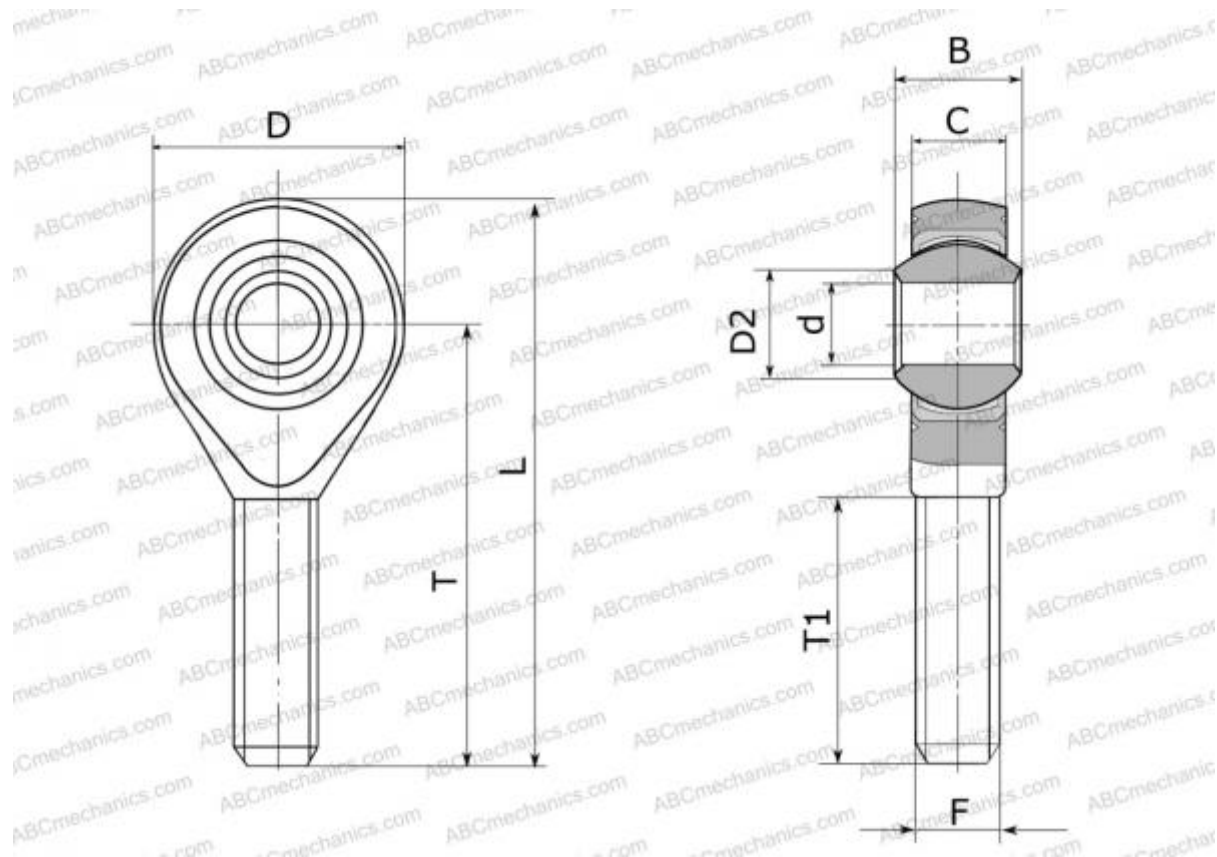

МВ-МЗТ AURORA

Шарнирные головки

ТИП: Подшипники скольжения, Сферические подшипники скольжения и наконечники штоков, Наконечники штоков, Необслуживаемые, С наружной резьбой, открытые, левая резьба, серия POS..ECL, GAKL..PW, SALKB

Технические характеристики

РАЗМЕРЫ, ММ

d	3,000
D	12,000
D2	5,200
B	6,000
L	33,000
T	27,000
T1	15,000
C	4,500
F	M3x0.5

МАССА, КГ 0,005

ПРОИЗВОДИТЕЛЬ [AURORA](#)

АНАЛОГИ

ABC [POS 3 ECL](#)

АНАЛОГИ