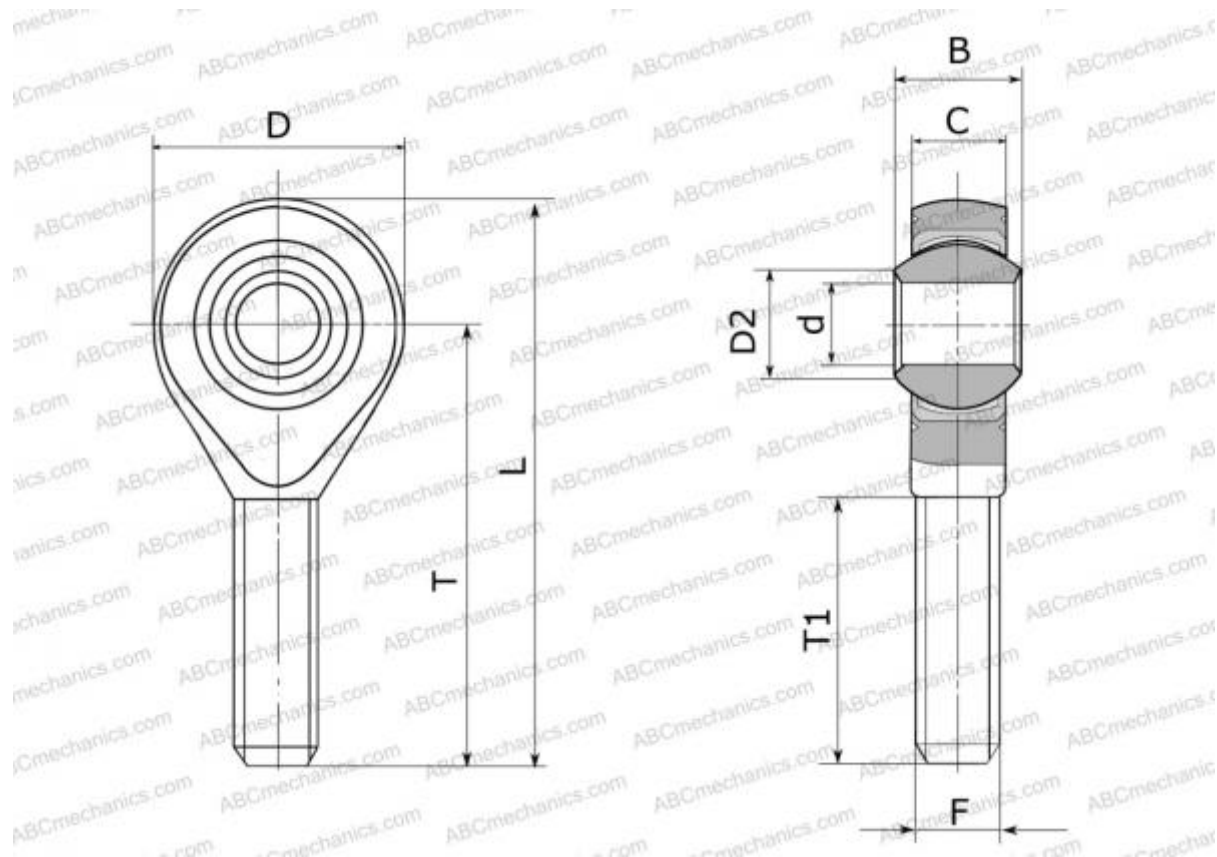

SMLE4 HEIM

Шарнирные головки

ТИП: Подшипники скольжения, Сферические подшипники скольжения и наконечники штоков, Наконечники штоков, Необслуживаемые, С наружной резьбой, открытые, левая резьба, серия POS..ECL, GAKL..PW, SALKB

Технические характеристики

РАЗМЕРЫ, ММ

d	4,000
D	14,000
D2	6,500
B	7,000
L	37,000
T	30,000
T1	17,000
C	5,300
F	M4x0.7

МАССА, КГ 0,008

ПРОИЗВОДИТЕЛЬ [HEIM](#)

АНАЛОГИ

ABC [POS 4 ECL](#)

АНАЛОГИ