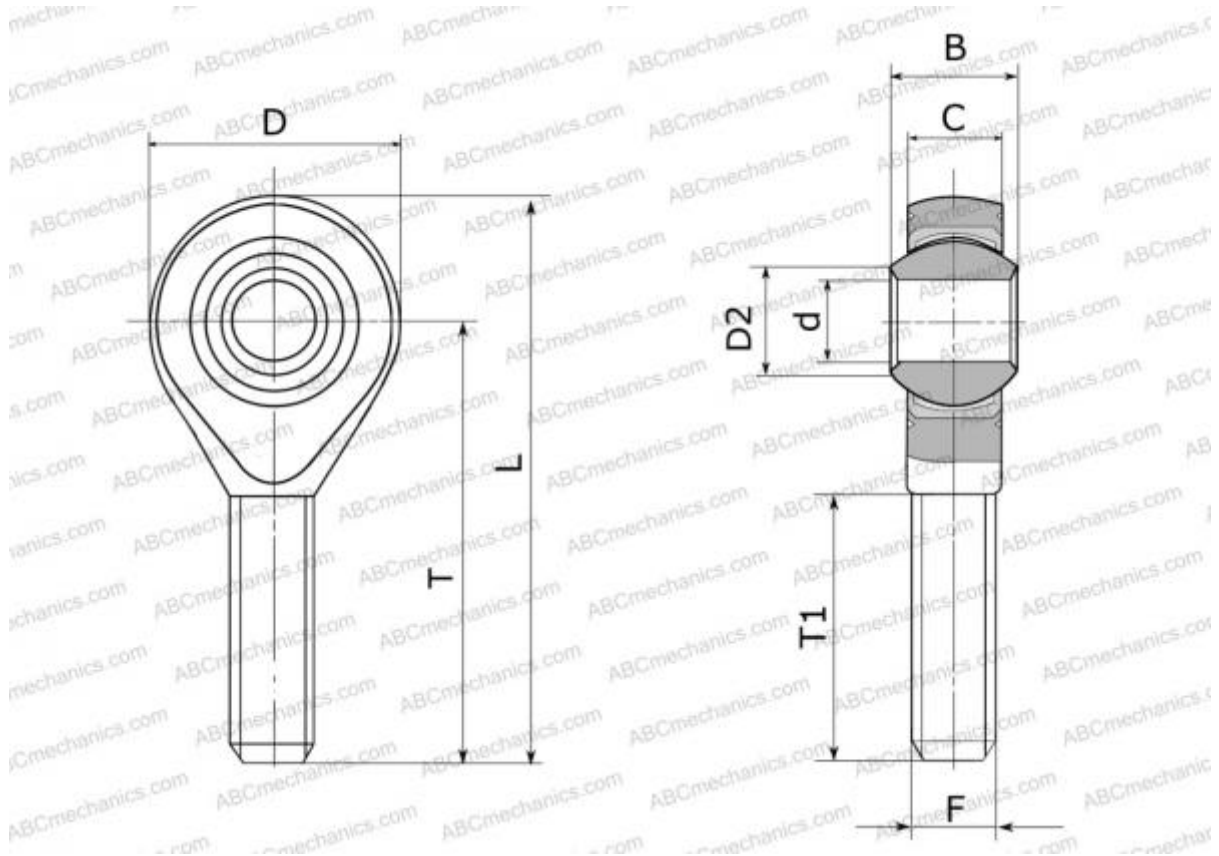

MB-M4T AURORA

Шарнирные головки

ТИП: Подшипники скольжения, Сферические подшипники скольжения и наконечники штоков, Наконечники штоков, Необслуживаемые, С наружной резьбой, открытые, левая резьба, серия POS..ECL, GAKL..PW, SALKB

Технические характеристики

РАЗМЕРЫ, ММ

d	4,000
D	14,000
D2	6,500
B	7,000
L	37,000
T	30,000
T1	17,000
C	5,300
F	M4x0.7

МАССА, КГ 0,008

ПРОИЗВОДИТЕЛЬ [AURORA](#)

АНАЛОГИ

ABC [POS 4 ECL](#)

АНАЛОГИ