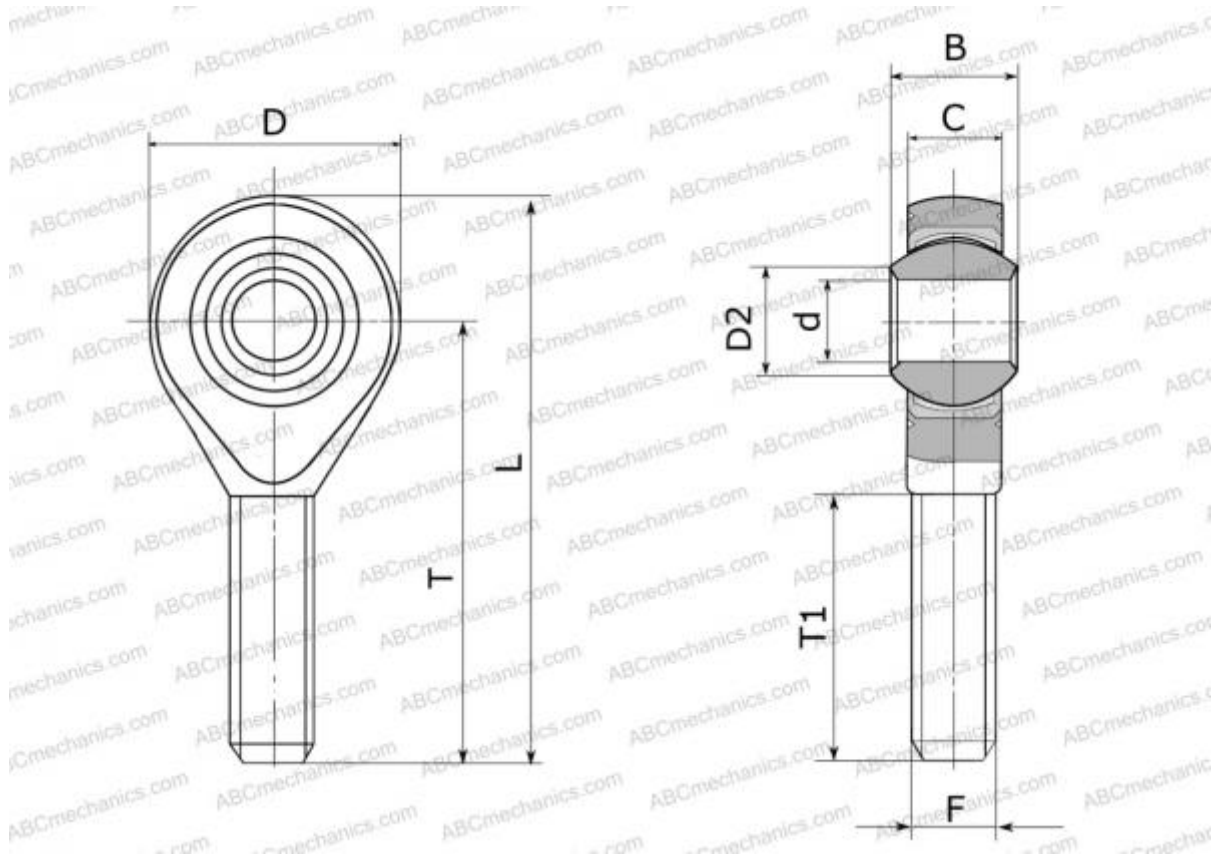

SMLE5 HEIM

Шарнирные головки

ТИП: Подшипники скольжения, Сферические подшипники скольжения и наконечники штоков, Наконечники штоков, Необслуживаемые, С наружной резьбой, открытые, левая резьба, серия POS..ECL, GAKL..PW, SALKB

Технические характеристики

РАЗМЕРЫ, ММ

d	5,000
D	16,000
D2	7,700
B	8,000
L	41,000
T	33,000
T1	20,000
C	6,000
F	M5x0.8

ПРОИЗВОДИТЕЛЬ [HEIM](#)

АНАЛОГИ

ABC	POS 5 ECL
IKO	POS 5 ECL
INA	GAKL 5 PW

АНАЛОГИ

SKF	SALKB 5 F
AURORA	MB-M5T