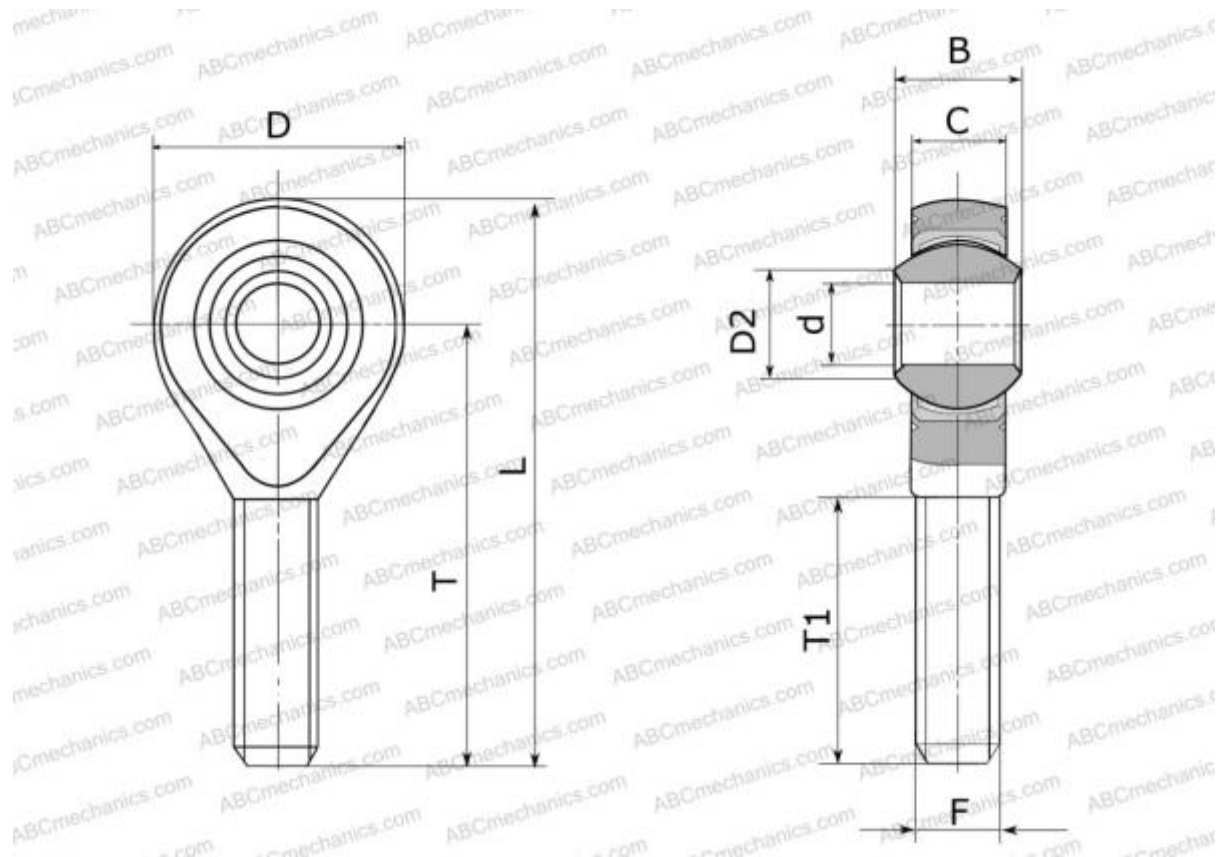

МВ-М5Т AURORA

Шарнирные головки

ТИП: Подшипники скольжения, Сферические подшипники скольжения и наконечники штоков, Наконечники штоков, Необслуживаемые, С наружной резьбой, открытые, левая резьба, серия POS..ECL, GAKL..PW, SALKB

Технические характеристики

РАЗМЕРЫ, ММ

d	5,000
D	16,000
D2	7,700
B	8,000
L	41,000
T	33,000
T1	20,000
C	6,000
F	M5x0.8

АНАЛОГИ

SKF	SALKB 5 F
HEIM	SMLE5

ПРОИЗВОДИТЕЛЬ

[AURORA](#)

АНАЛОГИ