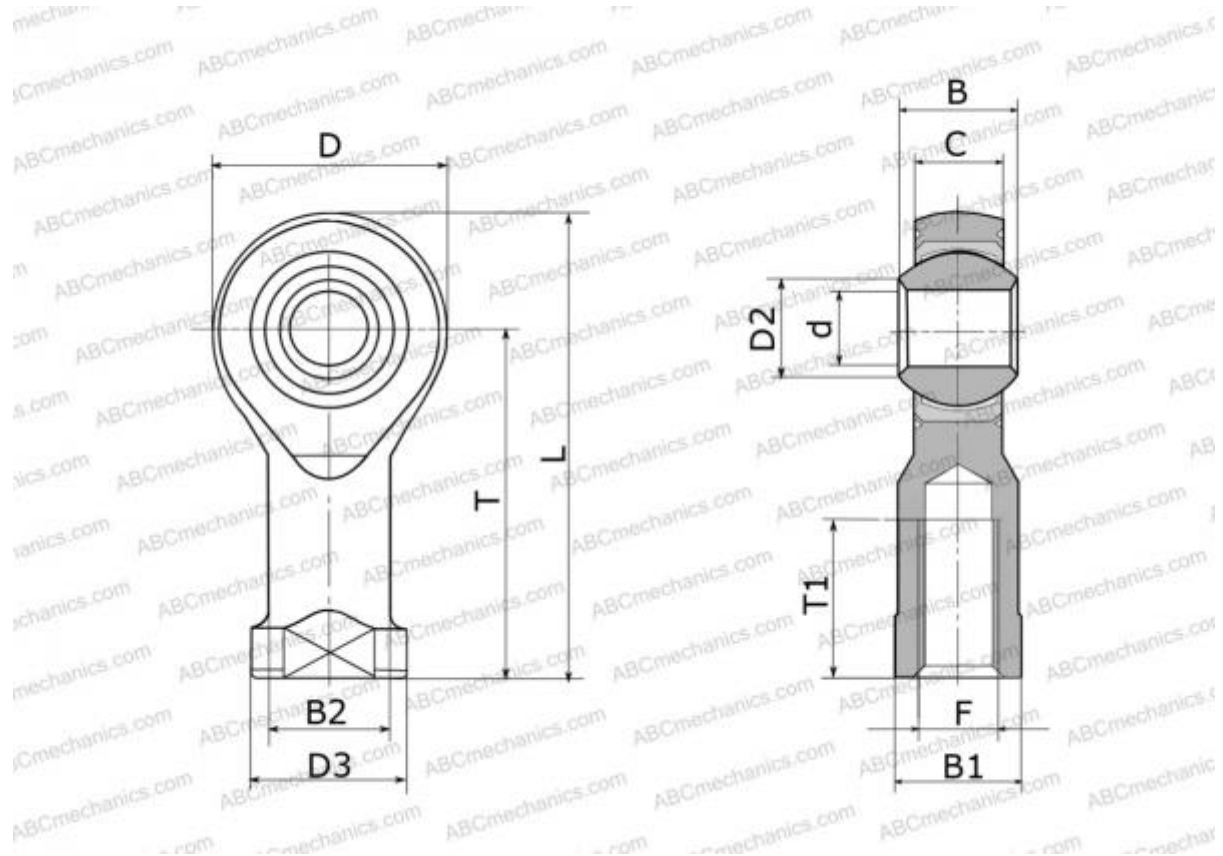

SFE3 HEIM

Шарнирные головки

ТИП: Подшипники скольжения, Сферические подшипники скольжения и наконечники штоков, Наконечники штоков, Необслуживаемые, С внутренней резьбой, открытые, правая резьба, серия PHS..EC, GIKR..-PW, GIKPR..-PW, SIKB

Технические характеристики

РАЗМЕРЫ, ММ

d	3,000
D	12,000
D2	5,200
B	6,000
B1	5,500
L	27,000
T	21,000
T1	10,000
C	4,500
F	M3x0.5

МАССА, КГ 0,006

ПРОИЗВОДИТЕЛЬ [HEIM](#)

АНАЛОГИ

ABC	PHS 3 EC
IKO	PHS 3 EC
AURORA	MW-M3T