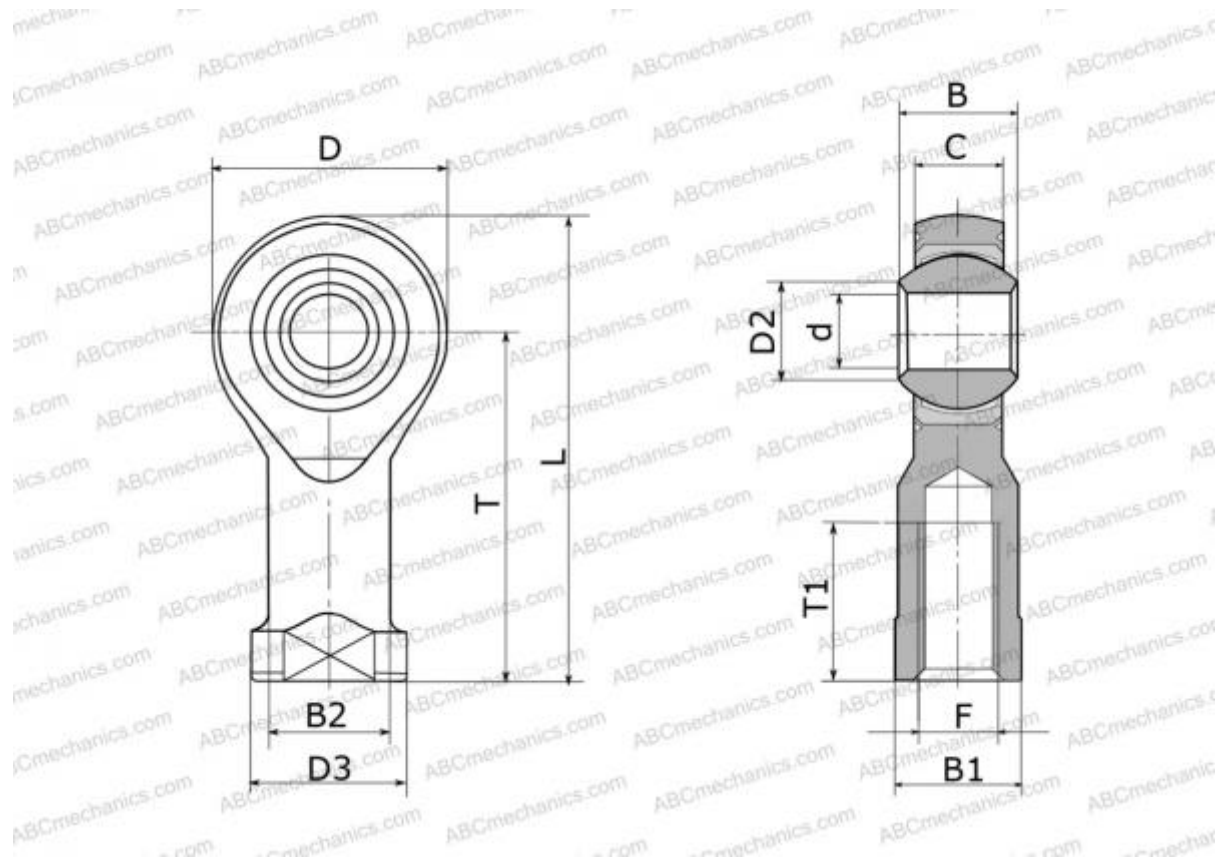

MW-M3T AURORA

Шарнирные головки

ТИП: Подшипники скольжения, Сферические подшипники скольжения и наконечники штоков, Наконечники штоков, Необслуживаемые, С внутренней резьбой, открытые, правая резьба, серия PHS..EC, GIKR..-PW, GIKPR..-PW, SIKB

Технические характеристики

РАЗМЕРЫ, ММ

d	3,000
D	12,000
D2	5,200
B	6,000
B1	5,500
L	27,000
T	21,000
T1	10,000
C	4,500
F	M3x0.5

МАССА, КГ 0,006

ПРОИЗВОДИТЕЛЬ [AURORA](#)

АНАЛОГИ

ABC	PHS 3 EC
IKO	PHS 3 EC
HEIM	SFE3