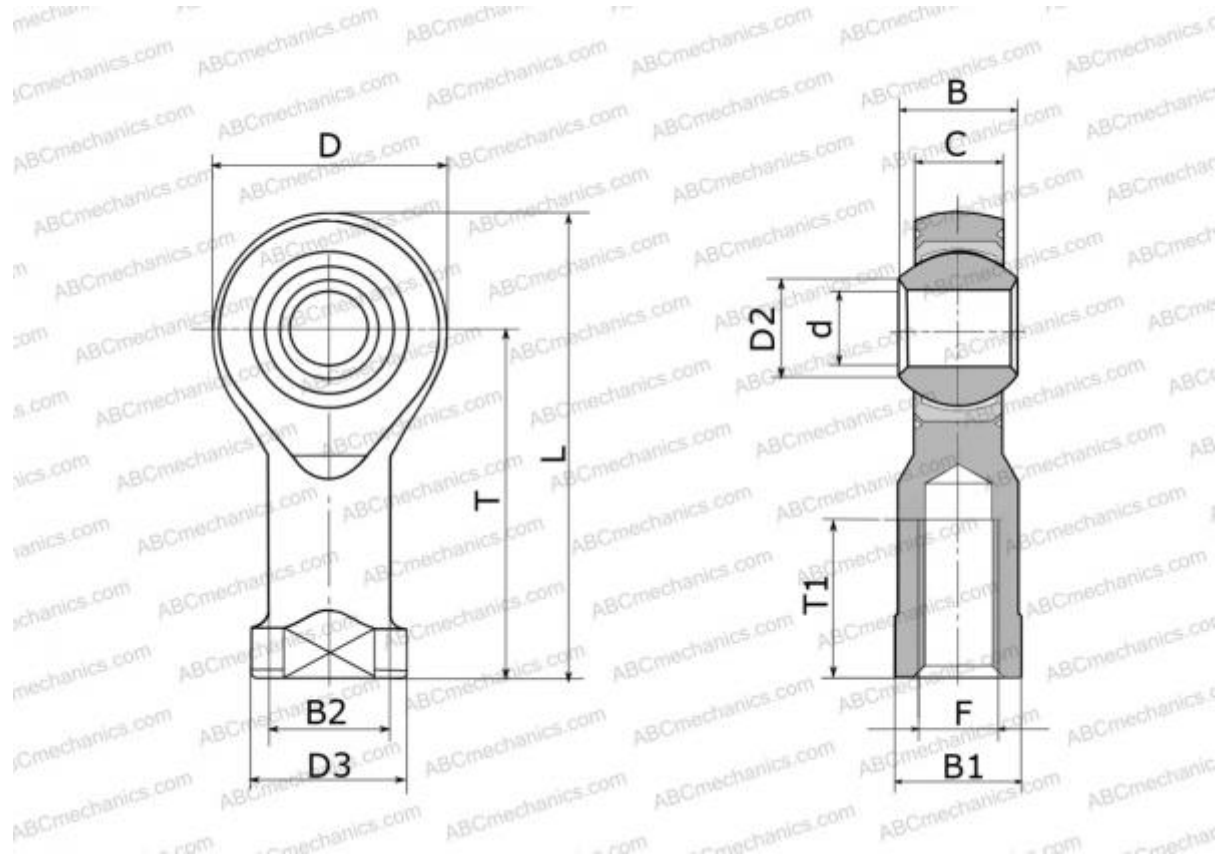

MW-M4T AURORA

Шарнирные головки

ТИП: Подшипники скольжения, Сферические подшипники скольжения и наконечники штоков, Наконечники штоков, Необслуживаемые, С внутренней резьбой, открытые, правая резьба, серия PHS..EC, GIKR..-PW, GIKPR..-PW, SIKB

Технические характеристики

РАЗМЕРЫ, ММ

d	4,000
D	14,000
D2	6,500
B	7,000
B1	8,000
L	31,000
T	24,000
T1	12,000
C	5,300
F	M4x0.7

МАССА, КГ 0,012

ПРОИЗВОДИТЕЛЬ [AURORA](#)

АНАЛОГИ

ABC	PHS 4 EC
IKO	PHS 4 EC
HEIM	SFE4