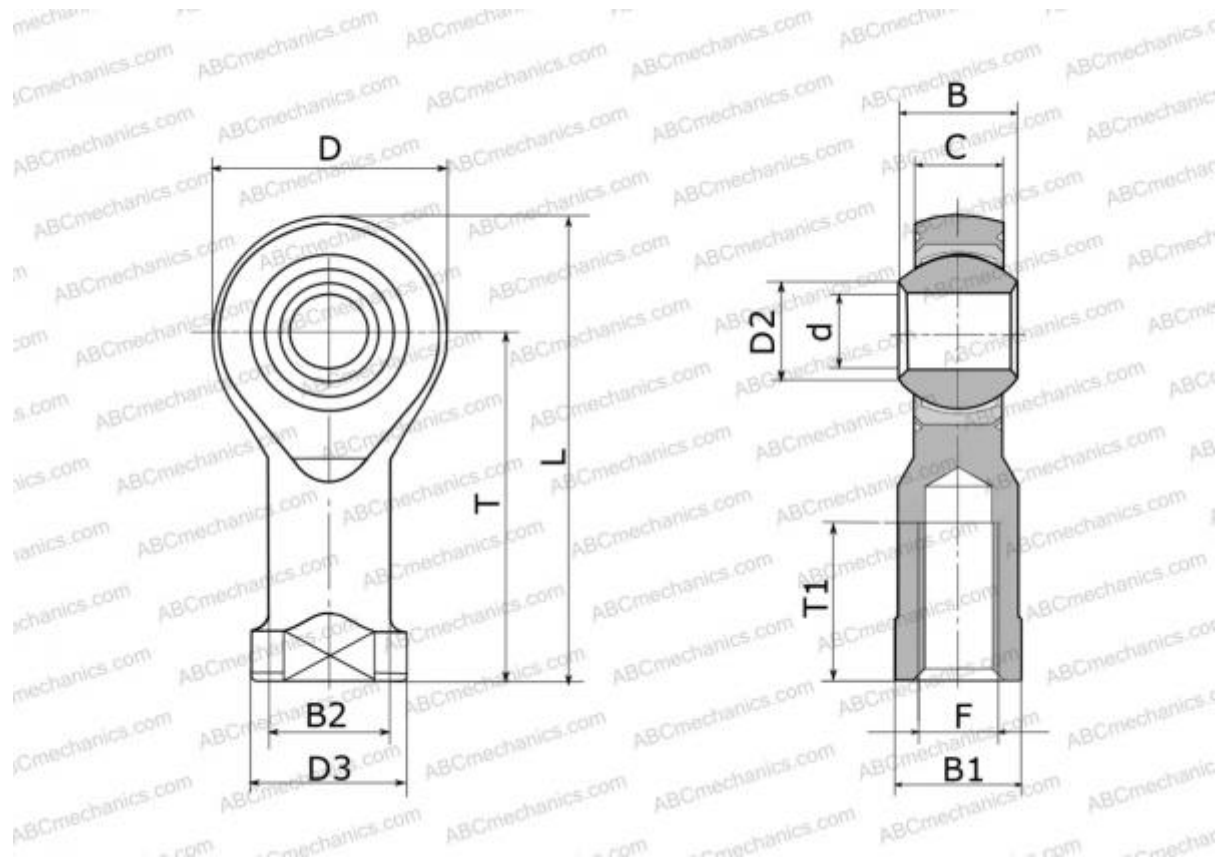

SFE5 HEIM

Шарнирные головки

ТИП: Подшипники скольжения, Сферические подшипники скольжения и наконечники штоков, Наконечники штоков, Необслуживаемые, С внутренней резьбой, открытые, правая резьба, серия PHS..EC, GIKR..-PW, GIKPR..-PW, SIKB

Технические характеристики

РАЗМЕРЫ, ММ

| | |
|----|--------|
| d | 5,000 |
| D | 16,000 |
| D2 | 7,700 |
| B | 8,000 |
| B1 | 9,000 |
| L | 35,000 |
| T | 27,000 |
| T1 | 12,500 |
| C | 6,000 |
| F | M5x0.8 |