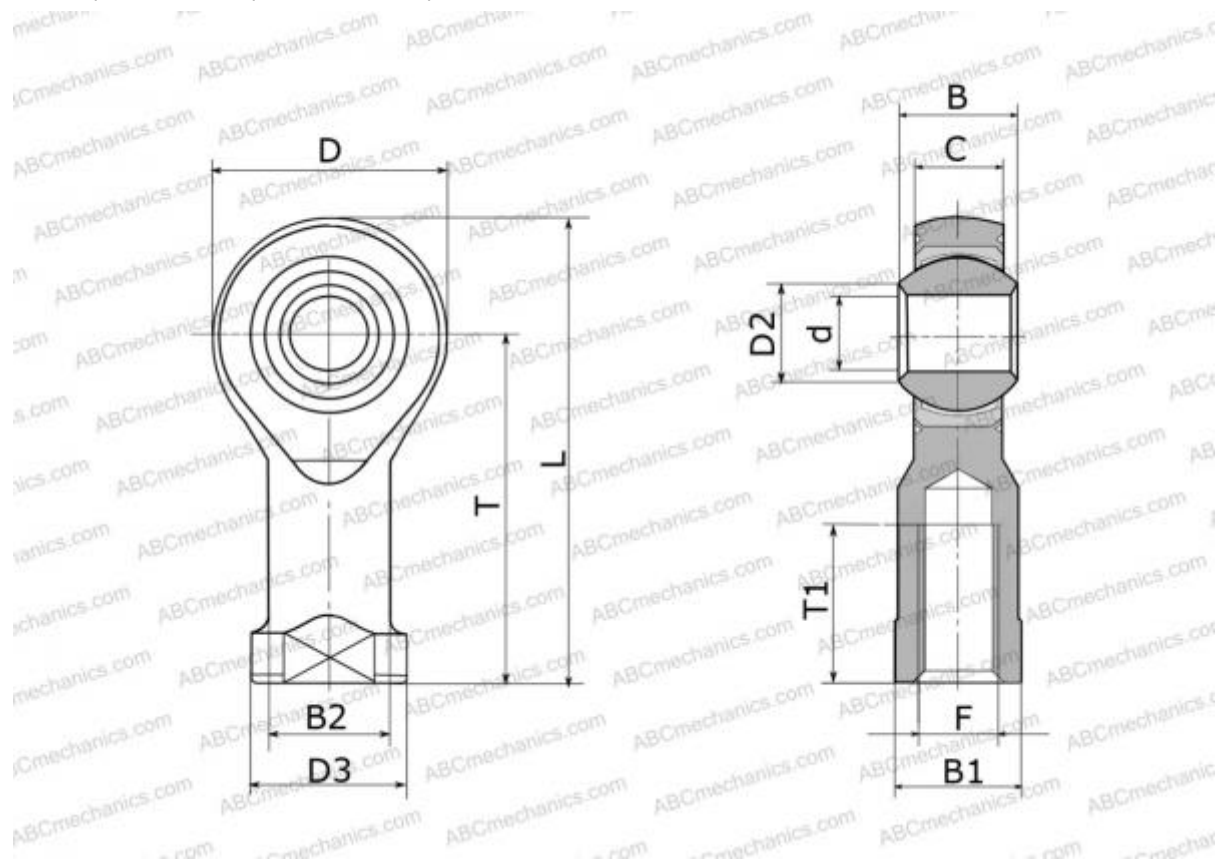

MW-M5T AURORA

Шарнирные головки

ТИП: Подшипники скольжения, Сферические подшипники скольжения и наконечники штоков, Наконечники штоков, Необслуживаемые, С внутренней резьбой, открытые, правая резьба, серия PHS..EC, GIKR..-PW, GIKPR..-PW, SIKB

Технические характеристики

РАЗМЕРЫ, ММ

d	5,000
D	16,000
D2	7,700
B	8,000
B1	9,000
L	35,000
T	27,000
T1	12,500
C	6,000
F	M5x0.8

ПРОИЗВОДИТЕЛЬ

[AURORA](#)

АНАЛОГИ

SKF	SIKB 5 F
HIRSCHMANN	SFCV 5
HEIM	SFE5

АНАЛОГИ