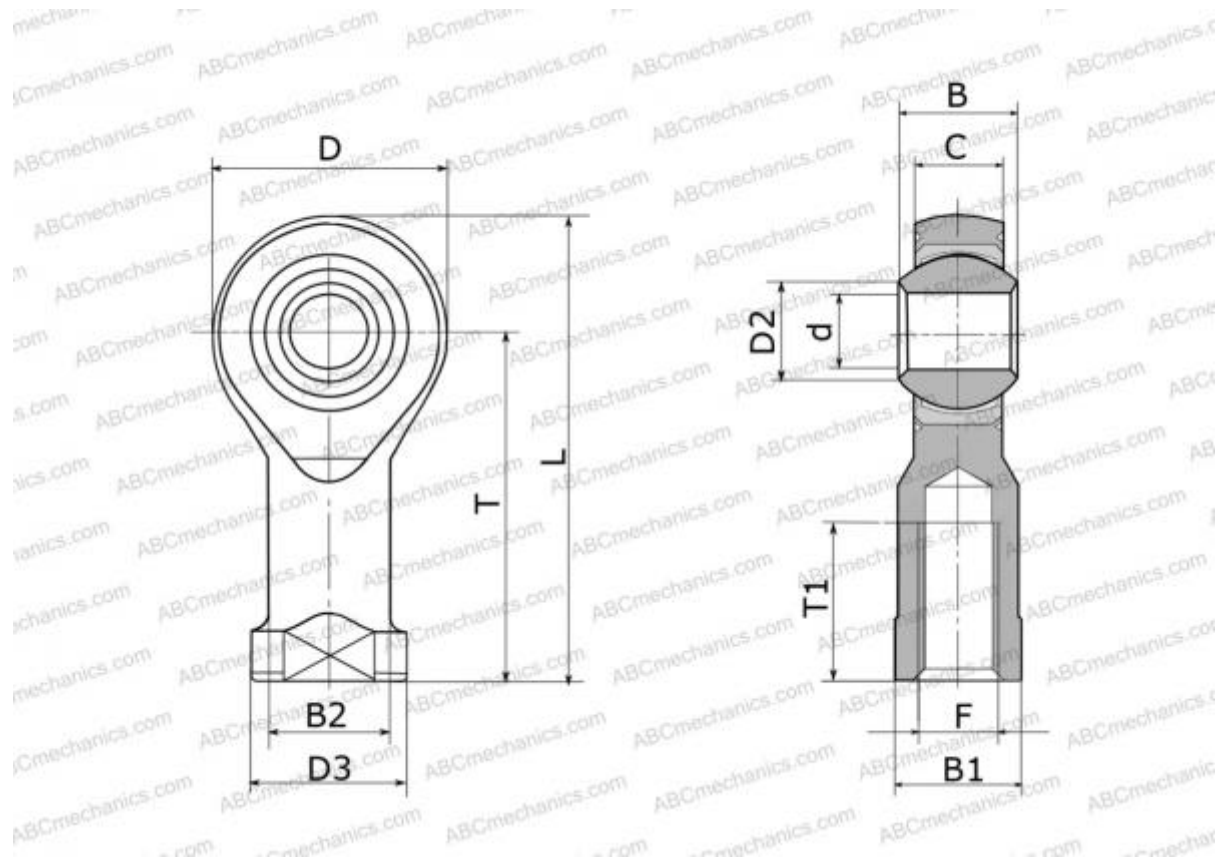

## MW-M6T AURORA

Шарнирные головки

ТИП: Подшипники скольжения, Сферические подшипники скольжения и наконечники штоков, Наконечники штоков, Необслуживаемые, С внутренней резьбой, открытые, правая резьба, серия PHS..EC, GIKR..-PW, GIKPR..-PW, SIKB

### Технические характеристики

#### РАЗМЕРЫ, ММ

d	6,000
D	18,000
D2	9,000
B	9,000
B1	11,000
L	39,000
T	30,000
T1	13,500
C	6,750
F	M6x1

**МАССА, КГ** 0,025

**ПРОИЗВОДИТЕЛЬ** [AURORA](#)