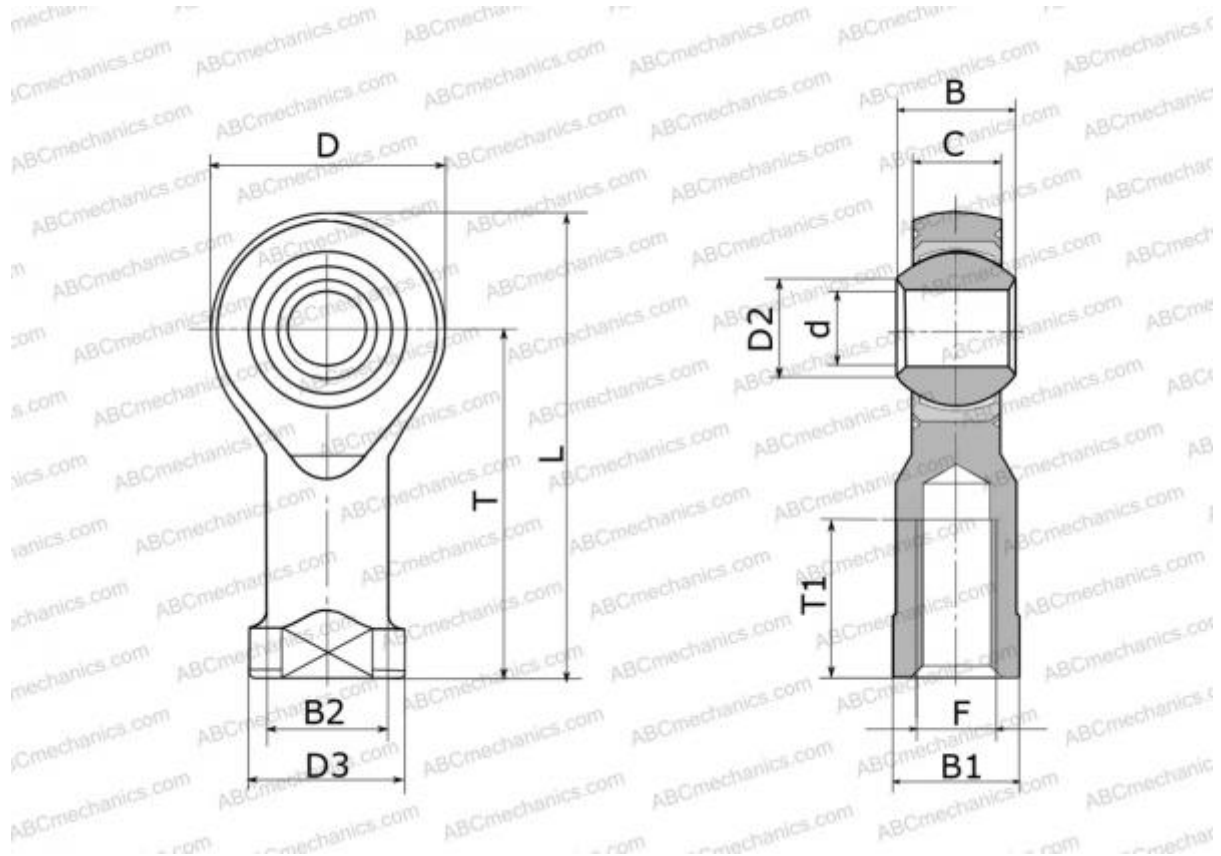

## SFLE3 HEIM

Шарнирные головки

ТИП: Подшипники скольжения, Сферические подшипники скольжения и наконечники штоков, Наконечники штоков, Необслуживаемые, С внутренней резьбой, открытые, левая резьба, серия PHS..ECL, GIKL..-PW, SILKB

### Технические характеристики

#### РАЗМЕРЫ, ММ

d	3,000
D	12,000
D2	5,200
B	6,000
B1	5,500
L	27,000
T	21,000
T1	10,000
C	4,500
F	M3x0.5

**МАССА, КГ** 0,006

**ПРОИЗВОДИТЕЛЬ** [HEIM](#)