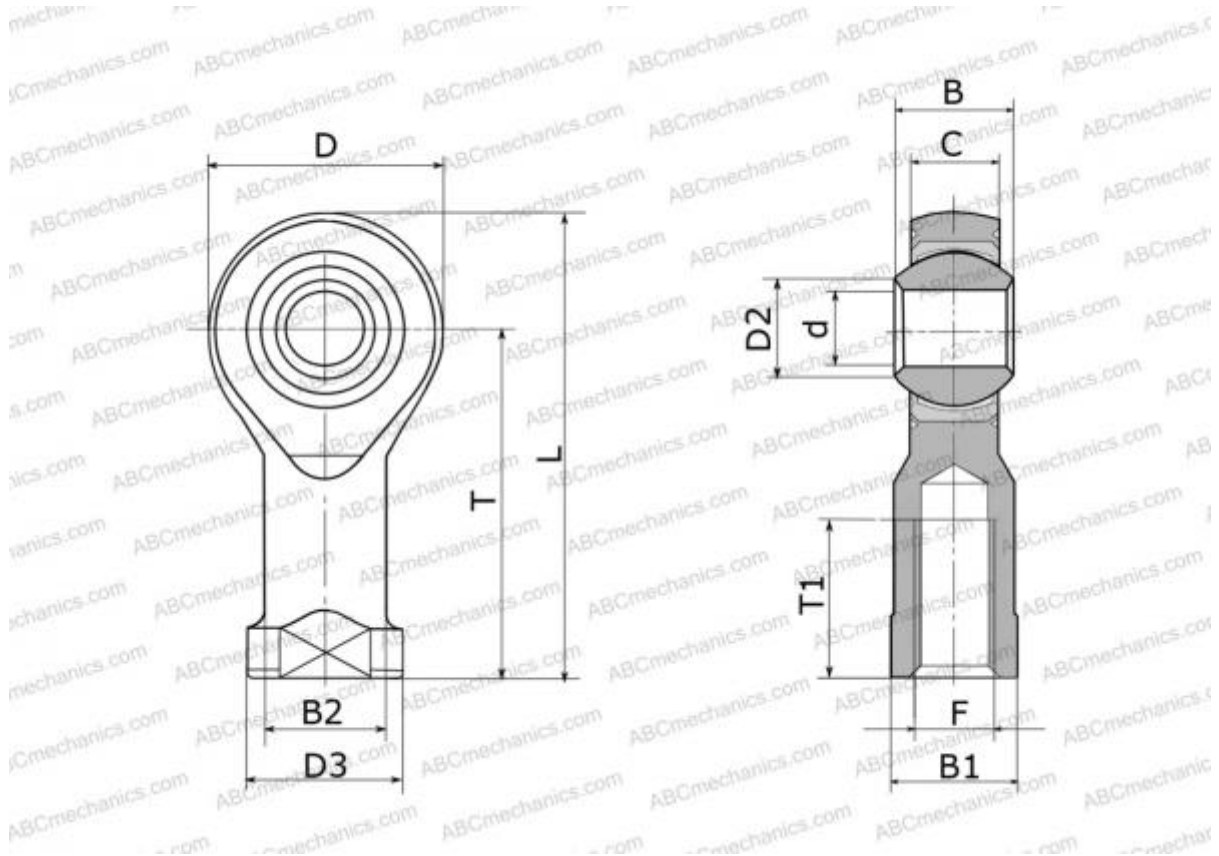

SFLE4 HEIM

Шарнирные головки

ТИП: Подшипники скольжения, Сферические подшипники скольжения и наконечники штоков, Наконечники штоков, Необслуживаемые, С внутренней резьбой, открытые, левая резьба, серия PHS..ECL, GIKL..-PW, SILKB

Технические характеристики

РАЗМЕРЫ, ММ

d	4,000
D	14,000
D2	6,500
B	7,000
B1	8,000
L	31,000
T	24,000
T1	12,000
C	5,300
F	M4x0.7

МАССА, КГ 0,012

ПРОИЗВОДИТЕЛЬ [HEIM](#)

АНАЛОГИ

ABC	PHS 4 ECL
IKO	PHS 4 ECL
AURORA	MG-M4T