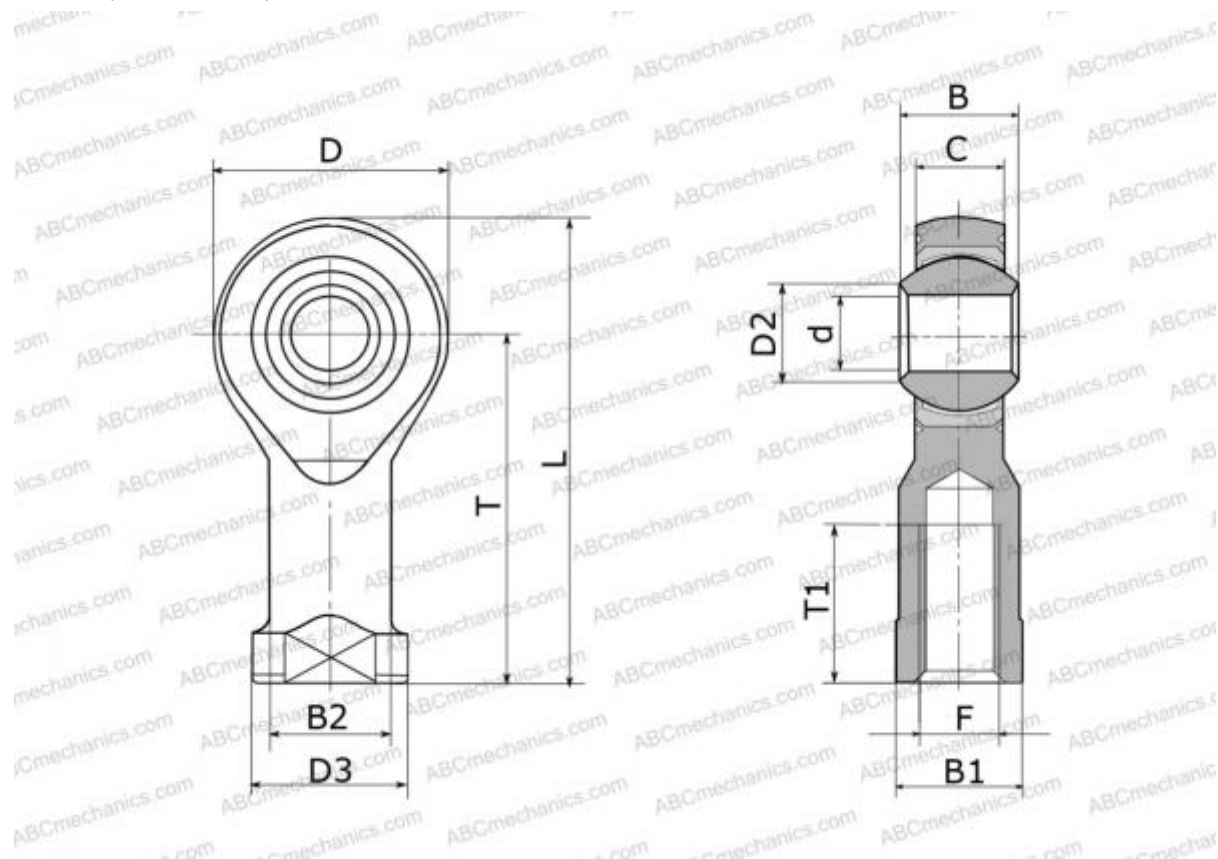

## MG-M4T AURORA

Шарнирные головки

ТИП: Подшипники скольжения, Сферические подшипники скольжения и наконечники штоков, Наконечники штоков, Необслуживаемые, С внутренней резьбой, открытые, левая резьба, серия PHS..ECL, GIKL..-PW, SILKB

### Технические характеристики

#### РАЗМЕРЫ, ММ

d	4,000
D	14,000
D2	6,500
B	7,000
B1	8,000
L	31,000
T	24,000
T1	12,000
C	5,300
F	M4x0.7

**МАССА, КГ** 0,012

**ПРОИЗВОДИТЕЛЬ** [AURORA](#)