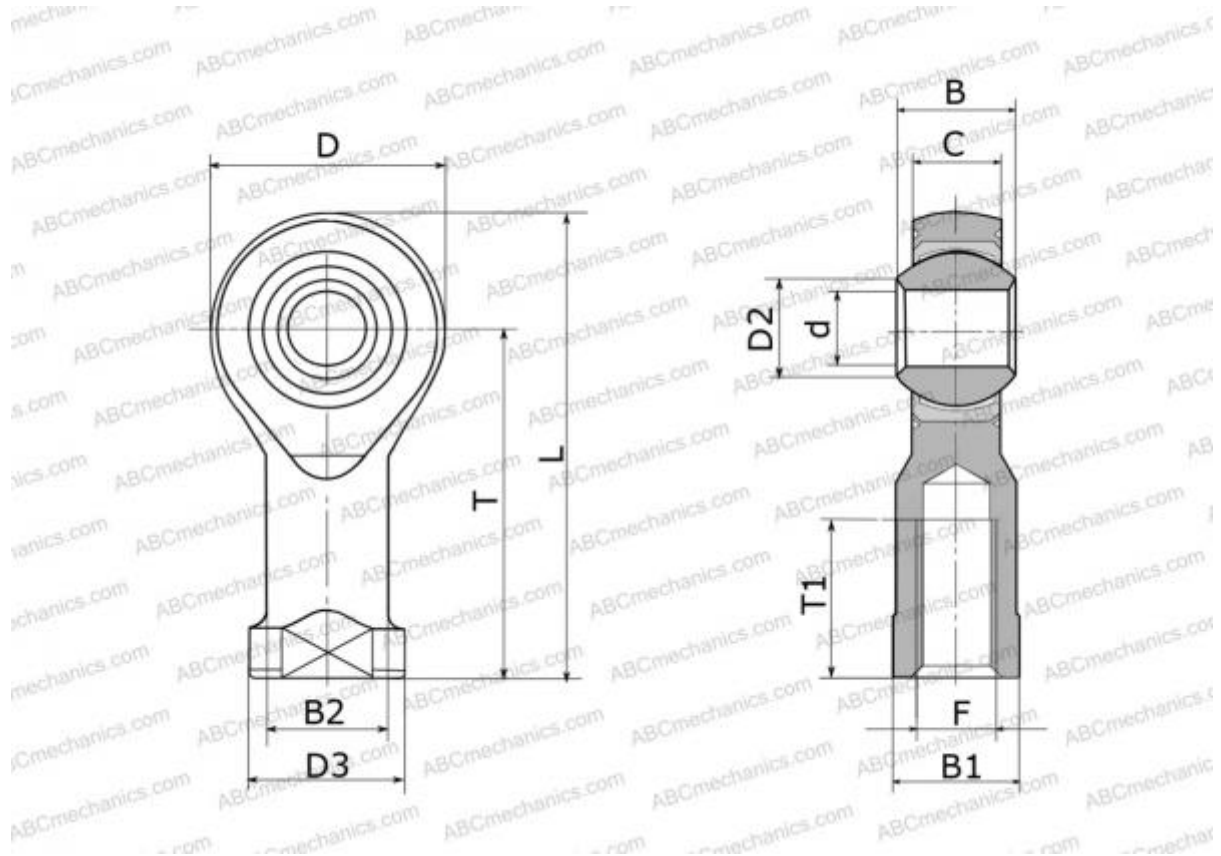

### Технические характеристики

#### РАЗМЕРЫ, ММ

d	5,000
D	16,000
D2	7,700
B	8,000
B1	9,000
L	35,000
T	27,000
T1	12,500
C	6,000
F	M5x0.8

**ПРОИЗВОДИТЕЛЬ** [HEIM](#)