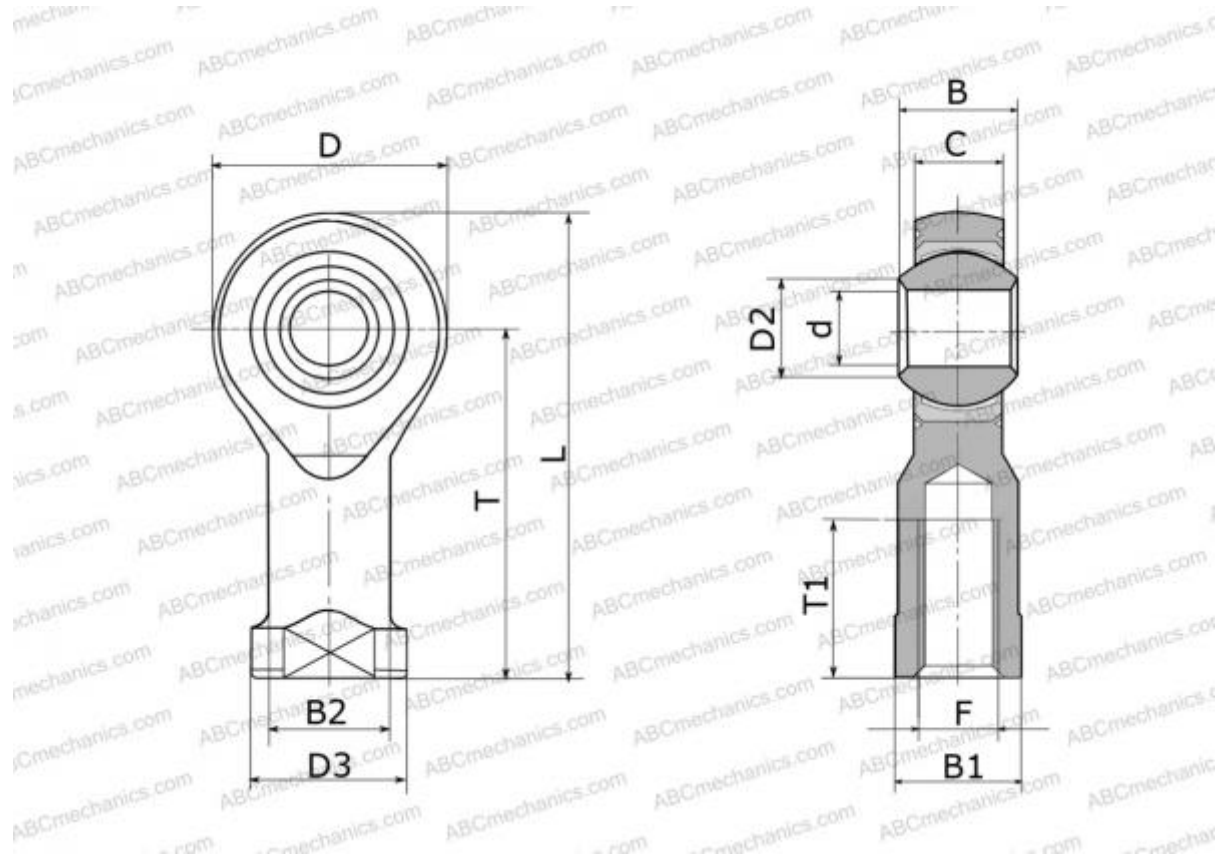

## MG-M5T AURORA

Шарнирные головки

ТИП: Подшипники скольжения, Сферические подшипники скольжения и наконечники штоков, Наконечники штоков, Необслуживаемые, С внутренней резьбой, открытые, левая резьба, серия PHS..ECL, GIKL..-PW, SILKB

#### РАЗМЕРЫ, ММ

d	5,000
D	16,000
D2	7,700
B	8,000
B1	9,000
L	35,000
T	27,000
T1	12,500
C	6,000
F	M5x0.8