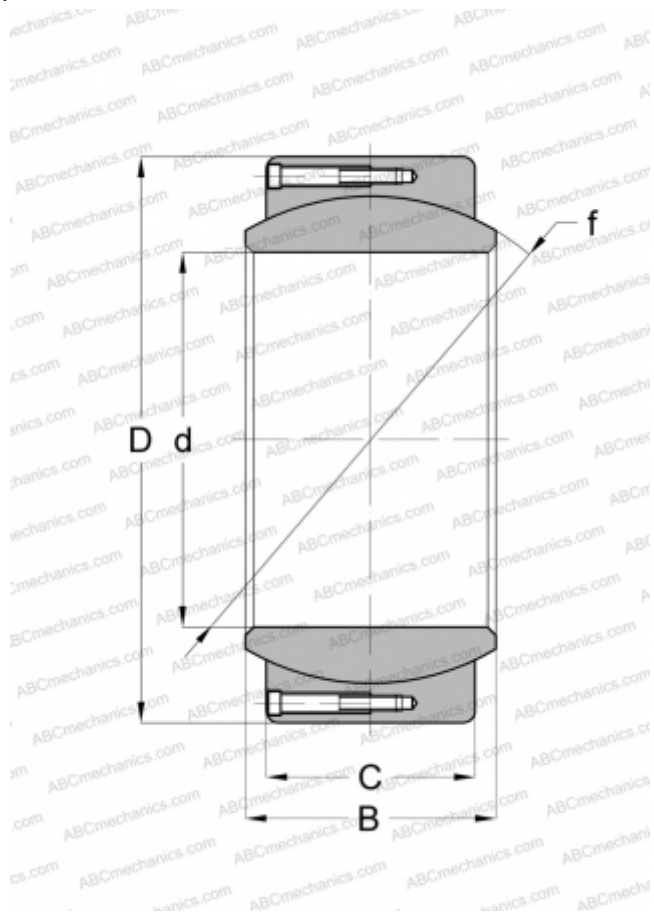

GE 320 DW INA

Сферические шарнирные подшипники

ТИП: Подшипники скольжения, Сферические подшипники скольжения и наконечники штоков, Радиальные сферические подшипники скольжения, Необслуживаемые, Крупногабаритные серия GE..-DW (INA)

Технические характеристики

РАЗМЕРЫ, ММ

d	320,000
D	440,000
B	160,000
f	380,000
C	135,000

ПРОИЗВОДИТЕЛЬ

[INA](#)