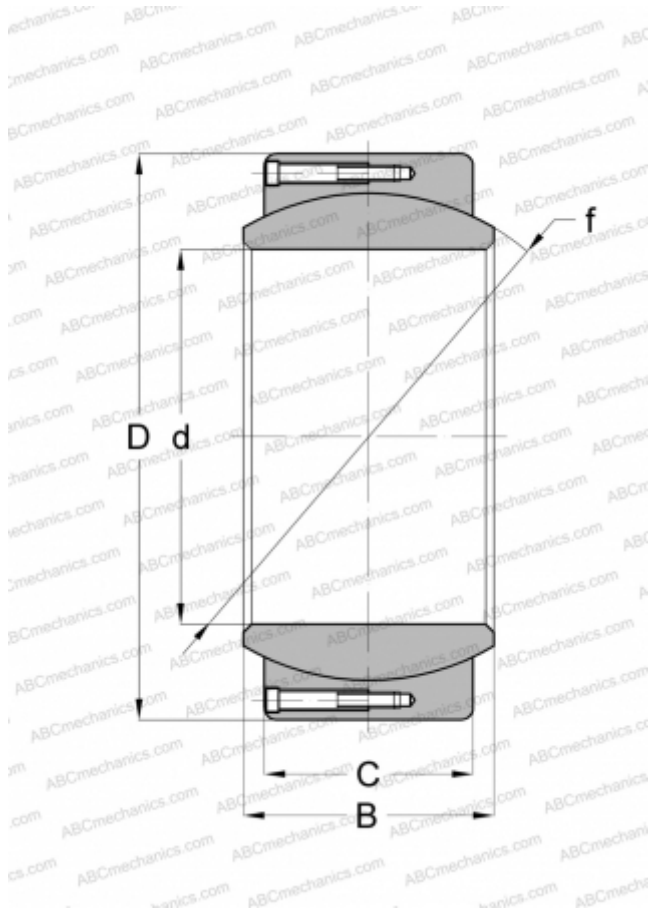

GE 360 DW INA

Сферические шарнирные подшипники

ТИП: Подшипники скольжения, Сферические подшипники скольжения и наконечники штоков, Радиальные сферические подшипники скольжения, Необслуживаемые, Крупногабаритные серия GE..-DW (INA)

Технические характеристики

РАЗМЕРЫ, ММ

d	360,000
D	480,000
B	160,000
f	420,000
C	135,000

ПРОИЗВОДИТЕЛЬ

[INA](#)