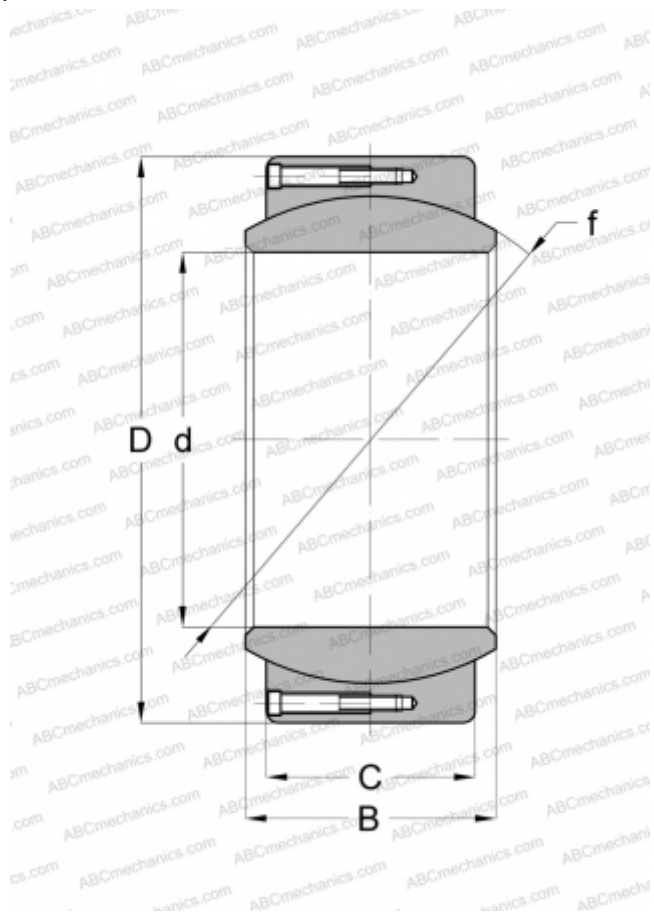

GE 380 DW INA

Сферические шарнирные подшипники

ТИП: Подшипники скольжения, Сферические подшипники скольжения и наконечники штоков, Радиальные сферические подшипники скольжения, Необслуживаемые, Крупногабаритные серия GE..-DW (INA)

Технические характеристики

РАЗМЕРЫ, ММ

d	380,000
D	520,000
B	190,000
f	450,000
C	160,000

ПРОИЗВОДИТЕЛЬ

[INA](#)