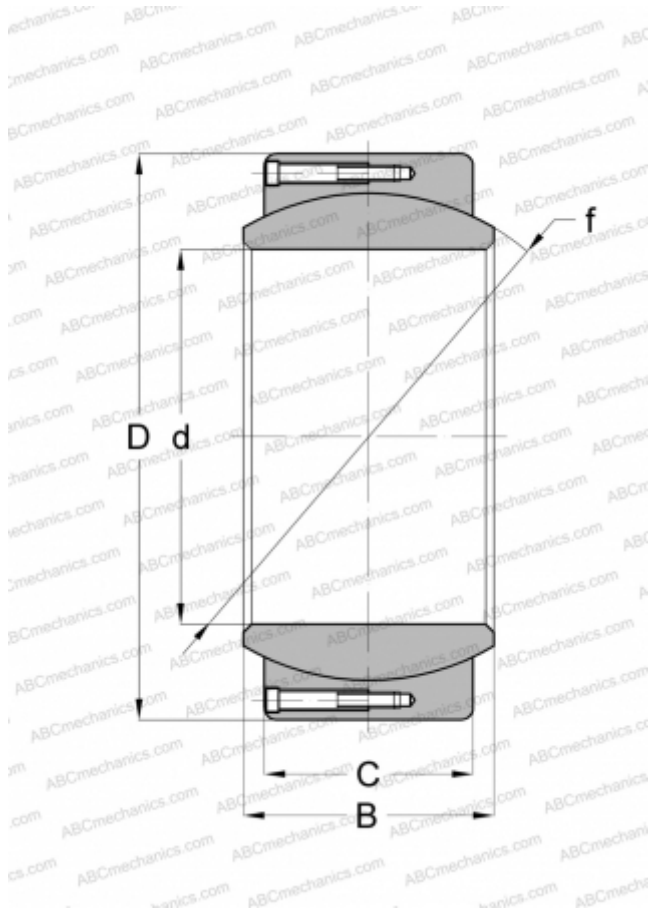

Технические характеристики

РАЗМЕРЫ, ММ

d	400,000
D	540,000
B	190,000
f	470,000
C	160,000

ПРОИЗВОДИТЕЛЬ

[INA](#)