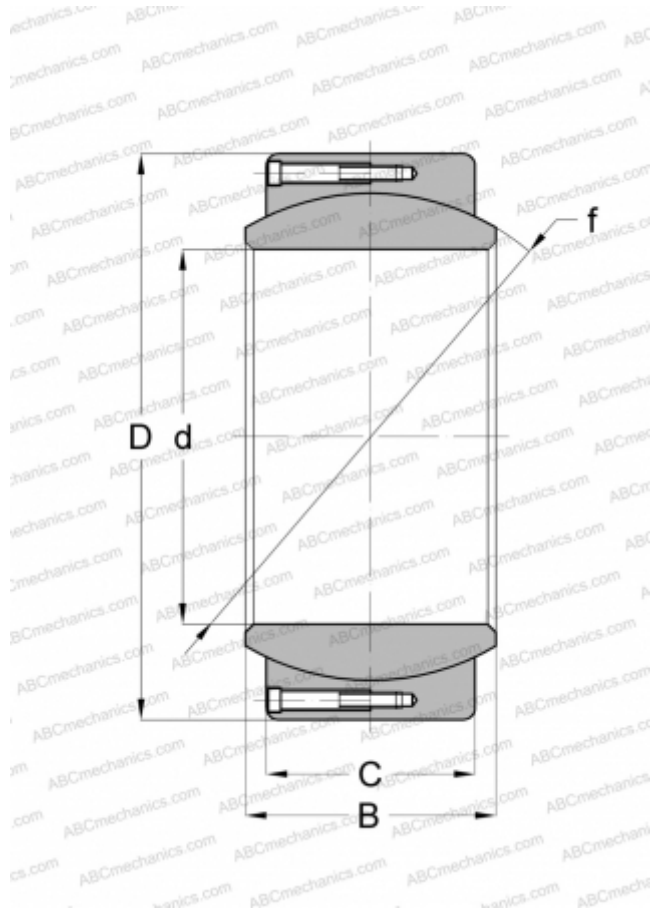

GE 440 DW INA

Сферические шарнирные подшипники

ТИП: Подшипники скольжения, Сферические подшипники скольжения и наконечники штоков, Радиальные сферические подшипники скольжения, Необслуживаемые, Крупногабаритные серия GE..-DW (INA)

Технические характеристики

РАЗМЕРЫ, ММ

d	440,000
D	600,000
B	218,000
f	520,000
C	185,000

ПРОИЗВОДИТЕЛЬ

[INA](#)