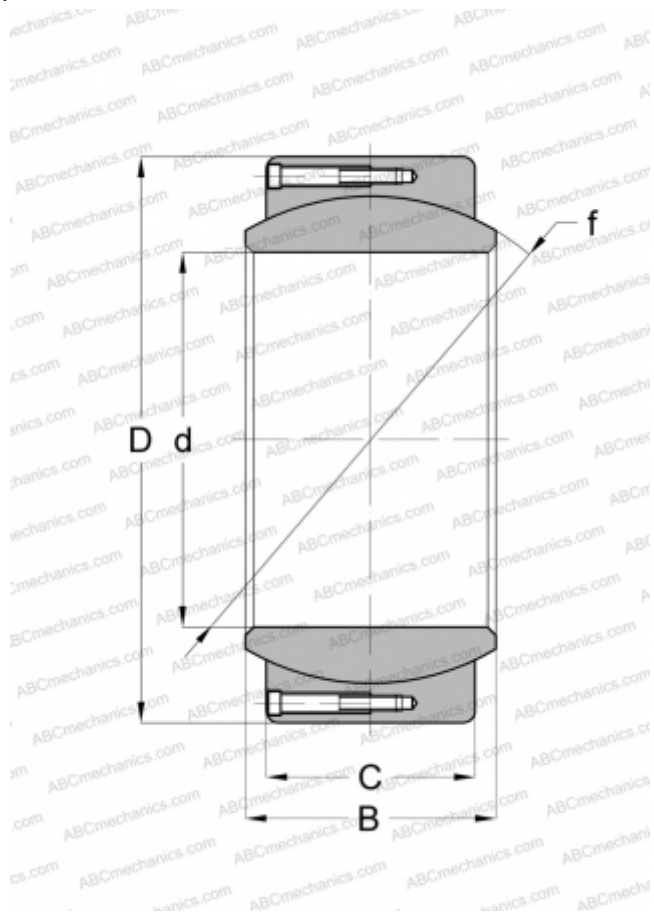

GE 480 DW INA

Сферические шарнирные подшипники

ТИП: Подшипники скольжения, Сферические подшипники скольжения и наконечники штоков, Радиальные сферические подшипники скольжения, Необслуживаемые, Крупногабаритные серия GE..-DW (INA)

Технические характеристики

РАЗМЕРЫ, ММ

d	480,000
D	650,000
B	230,000
f	565,000
C	195,000

ПРОИЗВОДИТЕЛЬ

[INA](#)