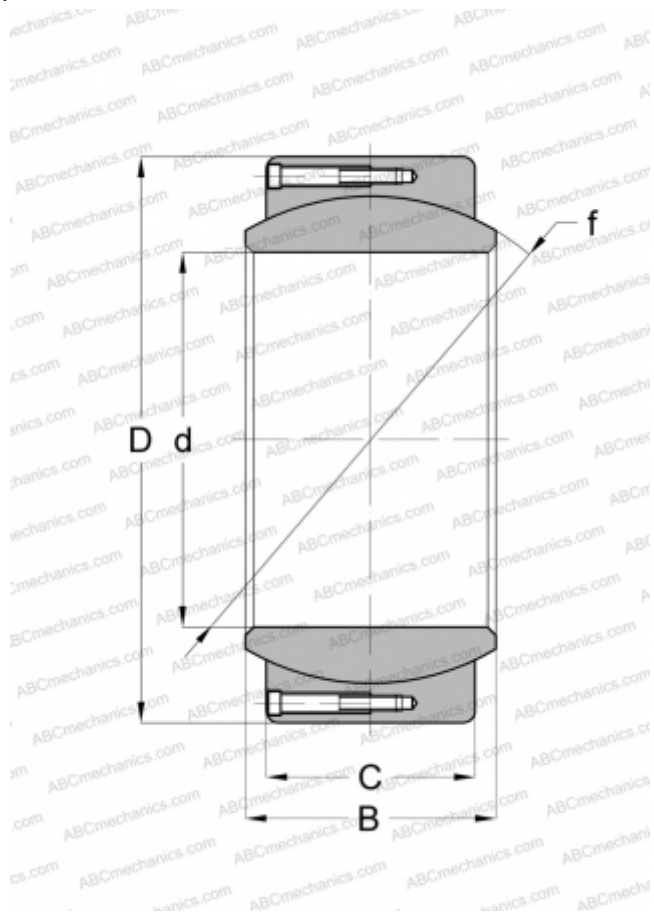

GE 500 DW INA

Сферические шарнирные подшипники

ТИП: Подшипники скольжения, Сферические подшипники скольжения и наконечники штоков, Радиальные сферические подшипники скольжения, Необслуживаемые, Крупногабаритные серия GE..-DW (INA)

Технические характеристики

РАЗМЕРЫ, ММ

d	500,000
D	670,000
B	230,000
f	585,000
C	195,000

ПРОИЗВОДИТЕЛЬ

[INA](#)