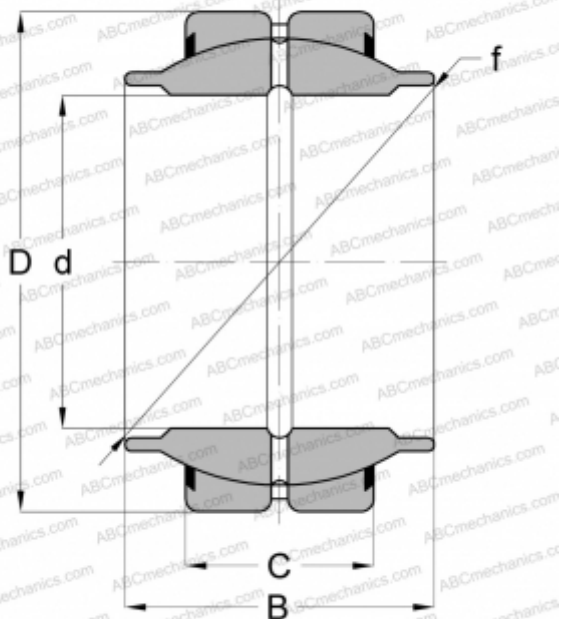

GE 60 HO-2RS INA

Сферические шарнирные подшипники

ТИП: Подшипники скольжения, Сферические подшипники скольжения и наконечники штоков, Радиальные сферические подшипники скольжения, Обслуживаемые, Серия GE..-HO (INA), контактные уплотнения с двух сторон

Технические характеристики

РАЗМЕРЫ, ММ

d	60,000
D	90,000
B	54,000
f	80,000
C	36,000

ПРОИЗВОДИТЕЛЬ

[INA](#)