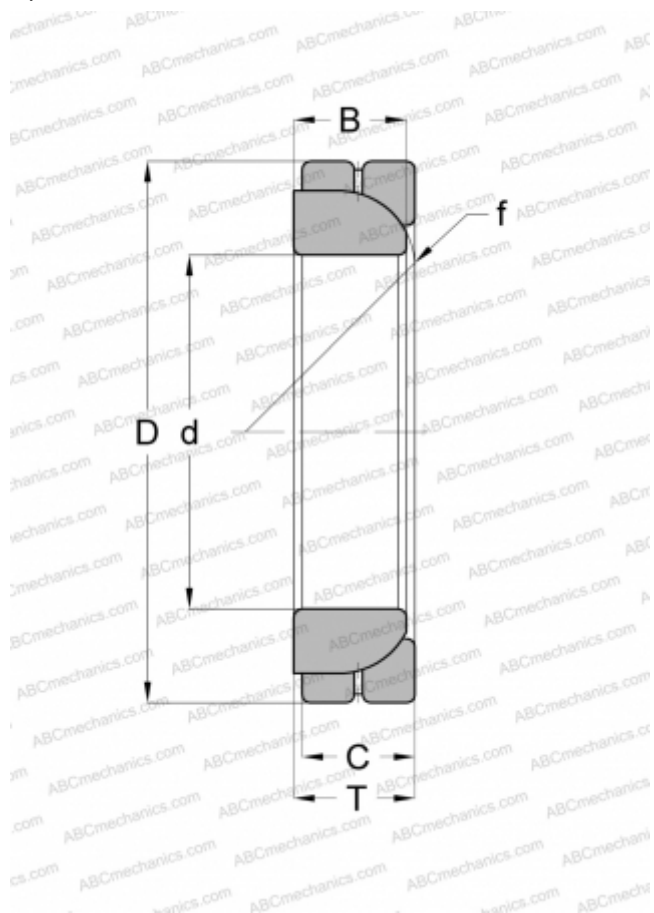

Технические характеристики

РАЗМЕРЫ, ММ

| | |
|---|--------|
| d | 25,000 |
| D | 47,000 |
| B | 14,000 |
| f | 42,500 |
| T | 15,000 |
| C | 14,000 |

ПРОИЗВОДИТЕЛЬ

[RBC](#)

АНАЛОГИ

| | |
|-----|--------------------------|
| INA | GE 25 SX |
|-----|--------------------------|