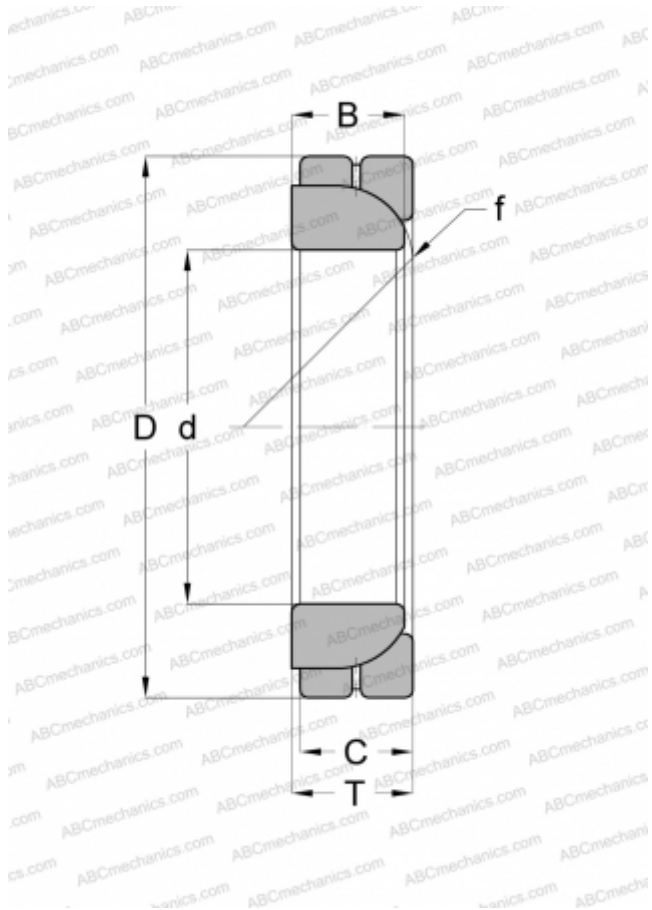

Технические характеристики

РАЗМЕРЫ, ММ

d	30,000
D	55,000
B	16,000
f	50,000
T	17,000
C	16,000

ПРОИЗВОДИТЕЛЬ

[RBC](#)

АНАЛОГИ

INA	GE 30 SX
-----	--------------------------