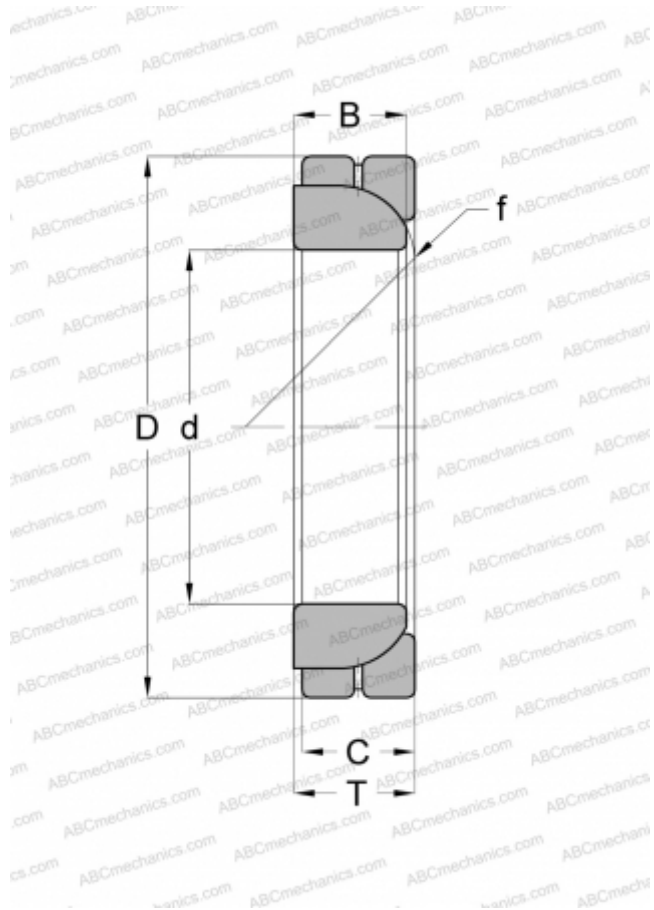

Технические характеристики

РАЗМЕРЫ, ММ

| | |
|---|--------|
| d | 35,000 |
| D | 62,000 |
| B | 17,000 |
| f | 56,000 |
| T | 18,000 |
| C | 17,000 |

ПРОИЗВОДИТЕЛЬ

[RBC](#)

АНАЛОГИ

| | |
|-----|--------------------------|
| INA | GE 35 SX |
|-----|--------------------------|