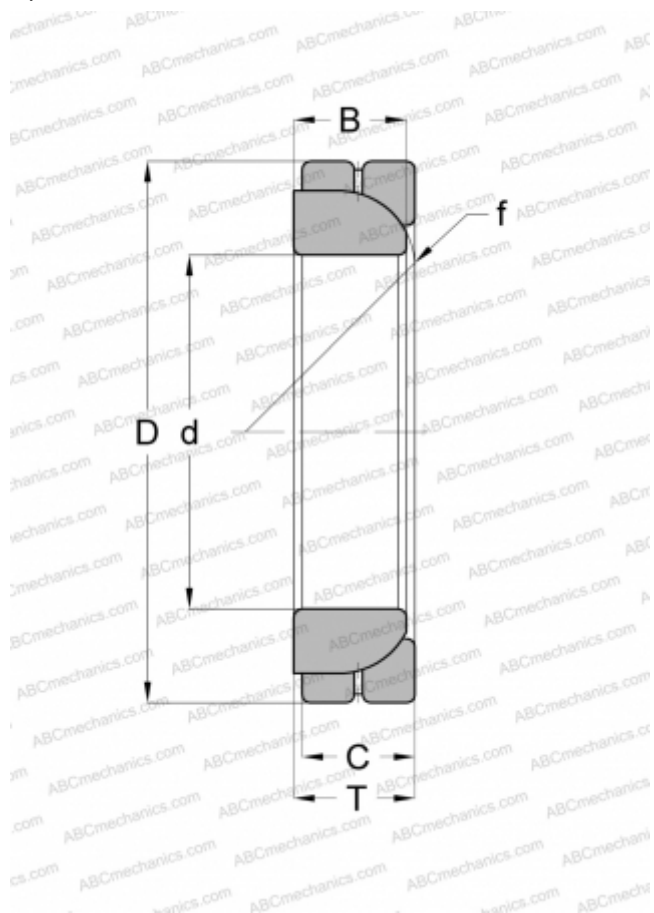

Технические характеристики

РАЗМЕРЫ, ММ

d	40,000
D	68,000
B	18,000
f	60,000
T	19,000
C	18,000

ПРОИЗВОДИТЕЛЬ

[RBC](#)

АНАЛОГИ

INA	GE 40 SX
-----	--------------------------