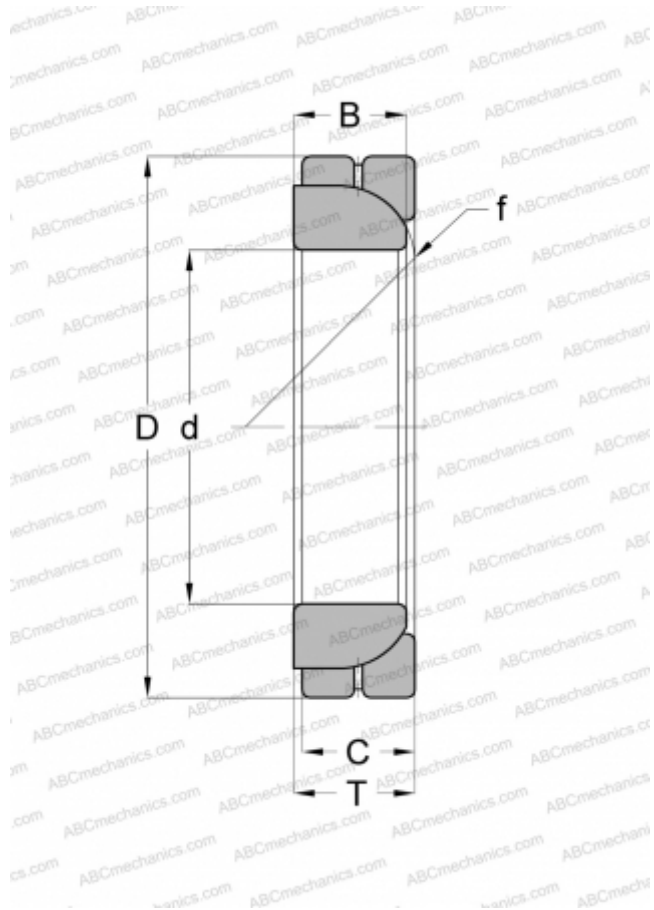

Технические характеристики

РАЗМЕРЫ, ММ

d	45,000
D	75,000
B	19,000
f	66,000
T	20,000
C	19,000

ПРОИЗВОДИТЕЛЬ

[INA](#)

АНАЛОГИ

RBC	MB 45 SX
-----	--------------------------