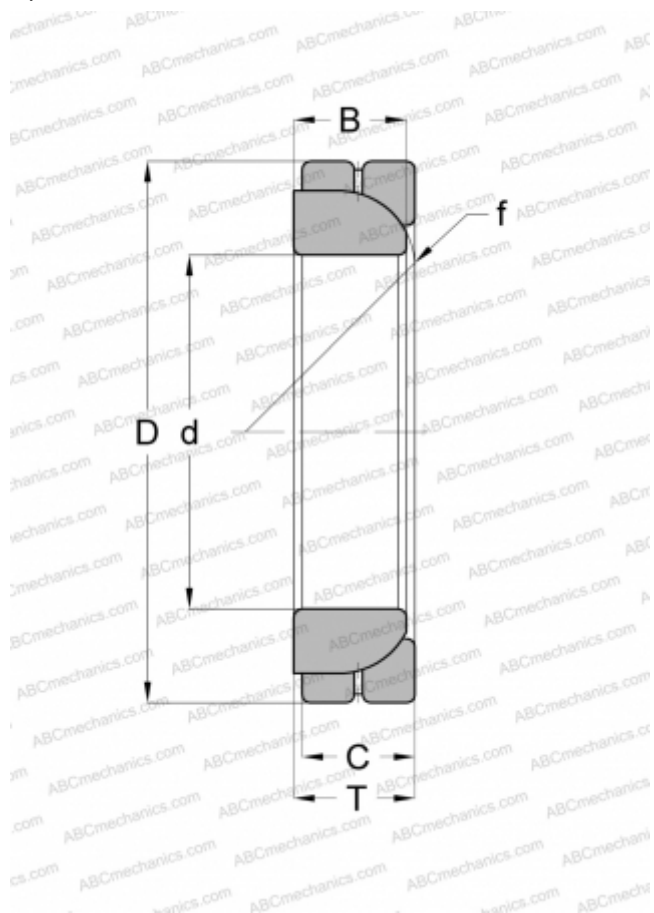

Технические характеристики

РАЗМЕРЫ, ММ

| | |
|---|--------|
| d | 45,000 |
| D | 75,000 |
| B | 19,000 |
| f | 66,000 |
| T | 20,000 |
| C | 19,000 |

ПРОИЗВОДИТЕЛЬ

[RBC](#)

АНАЛОГИ

| | |
|-----|--------------------------|
| INA | GE 45 SX |
|-----|--------------------------|