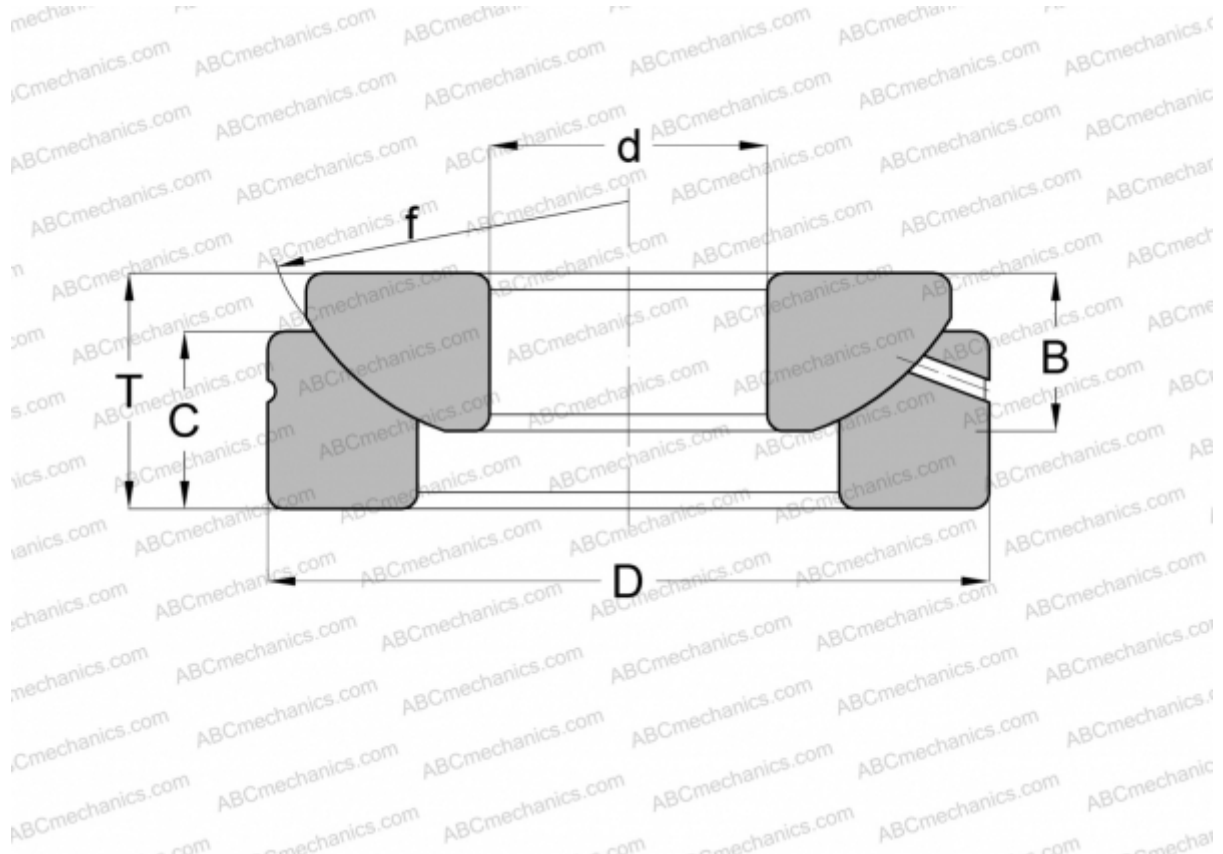

Технические характеристики

РАЗМЕРЫ, ММ

d	15,000
D	42,000
B	10,700
f	45,000
T	15,000

ПРОИЗВОДИТЕЛЬ

[INA](#)