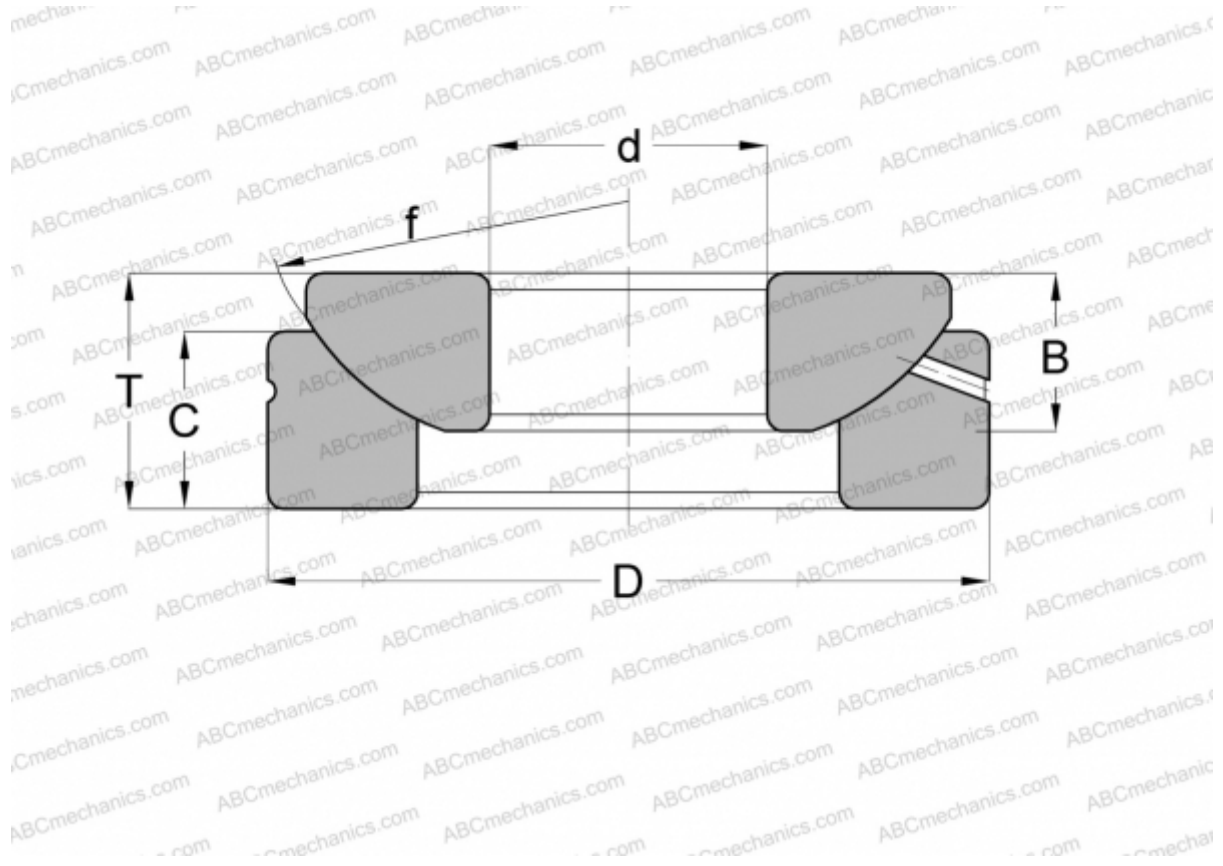

Технические характеристики

РАЗМЕРЫ, ММ

d	45,000
D	120,000
B	31,000
f	130,000
T	36,500

ПРОИЗВОДИТЕЛЬ

[INA](#)