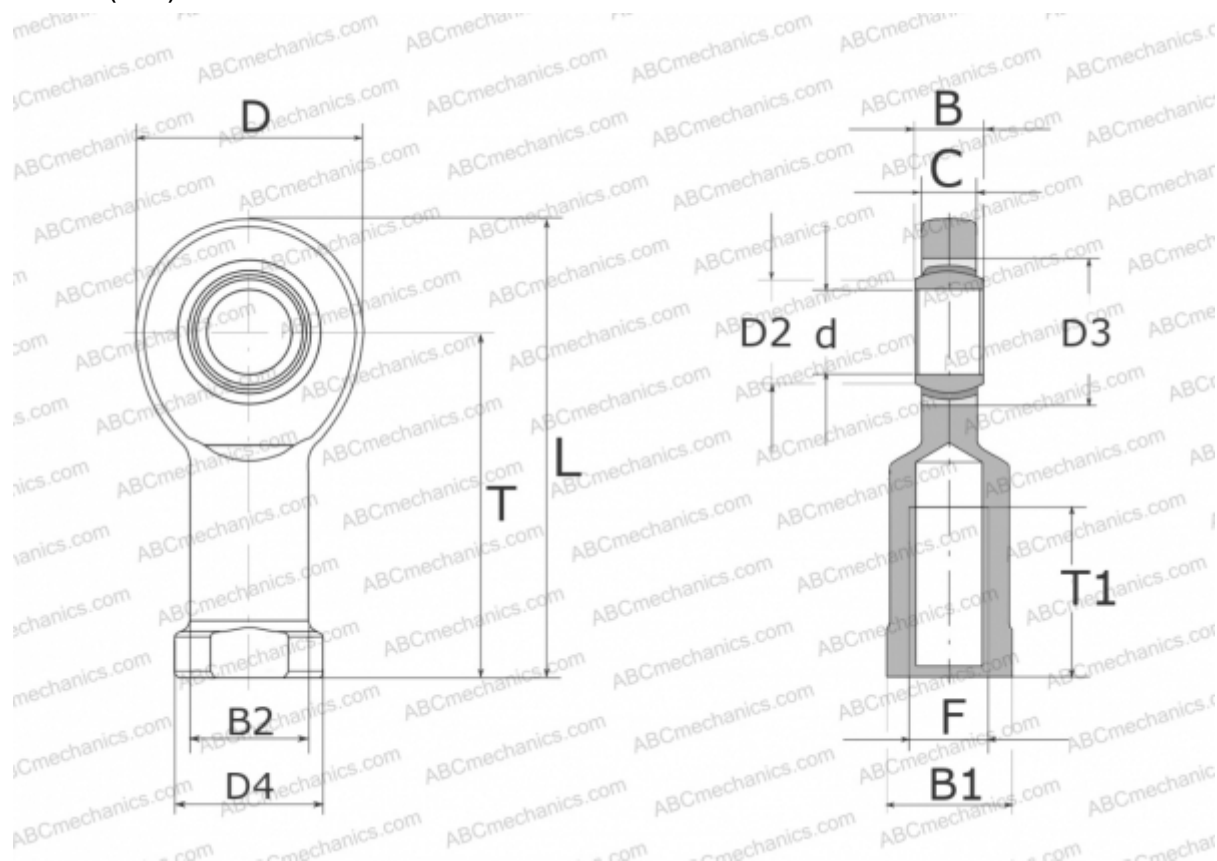

## GIR 20 UK INA

ТИП: Подшипники скольжения, Сферические подшипники скольжения и наконечники штоков, Наконечники штоков, Необслуживаемые, С внутренней резьбой, открытые, правая резьба, серия GIR..-UK (INA)

### Технические характеристики

#### РАЗМЕРЫ, ММ

d	20,000
D	53,000
D2	24,200
D3	35,000
D4	35,000
B	16,000
B1	32,000
B2	27,500
L	103,500
T	77,000
T1	40,000
C	13,000
F	M20X1.5

**ПРОИЗВОДИТЕЛЬ**

[INA](http://www.ina.com)