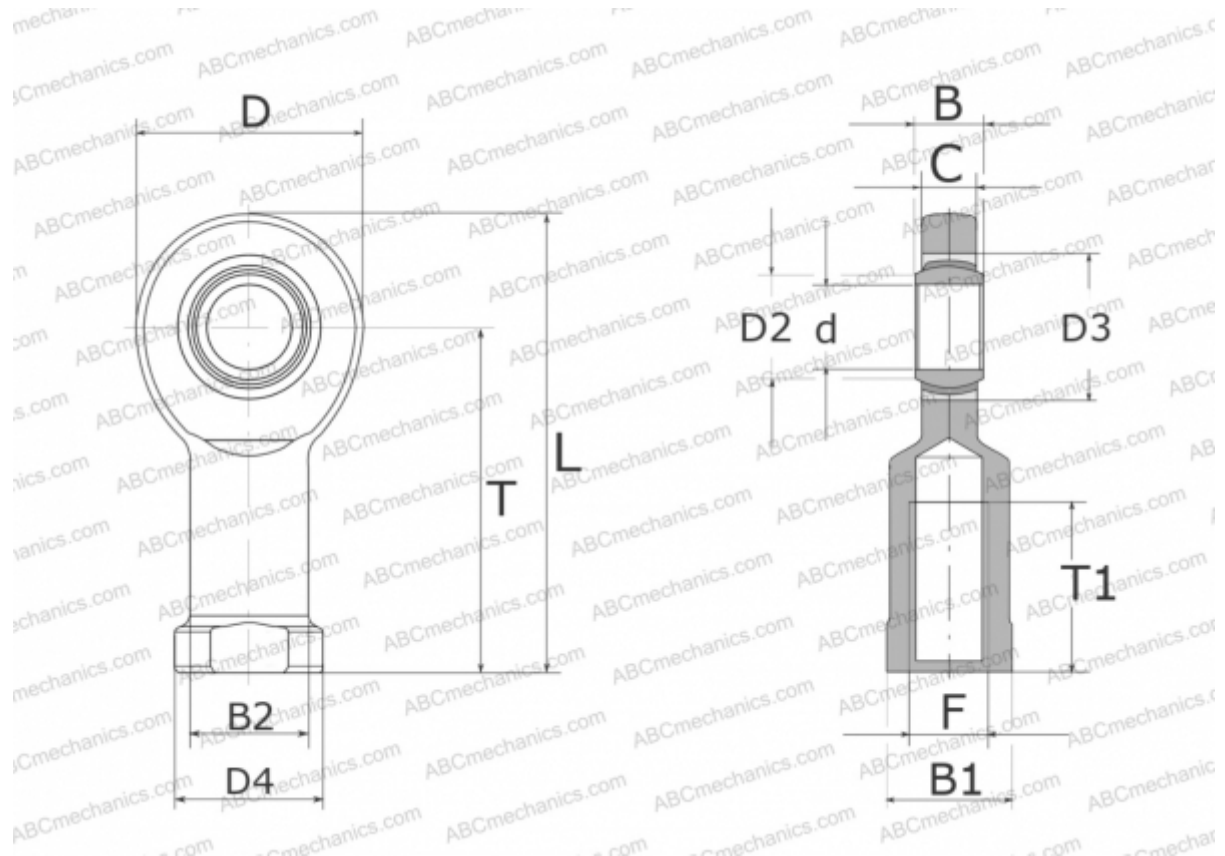

GIR 30 UK INA

ТИП: Подшипники скольжения, Сферические подшипники скольжения и наконечники штоков, Наконечники штоков, Необслуживаемые, С внутренней резьбой, открытые, правая резьба, серия GIR..-UK (INA)

Технические характеристики

РАЗМЕРЫ, ММ

d	30,000
D	73,000
D2	34,200
D3	47,000
D4	50,000
B	22,000
B1	41,000
B2	40,000
L	146,500
T	110,000
T1	56,000
C	19,000
F	M30X2

ПРОИЗВОДИТЕЛЬ

[INA](http://www.ina.com)