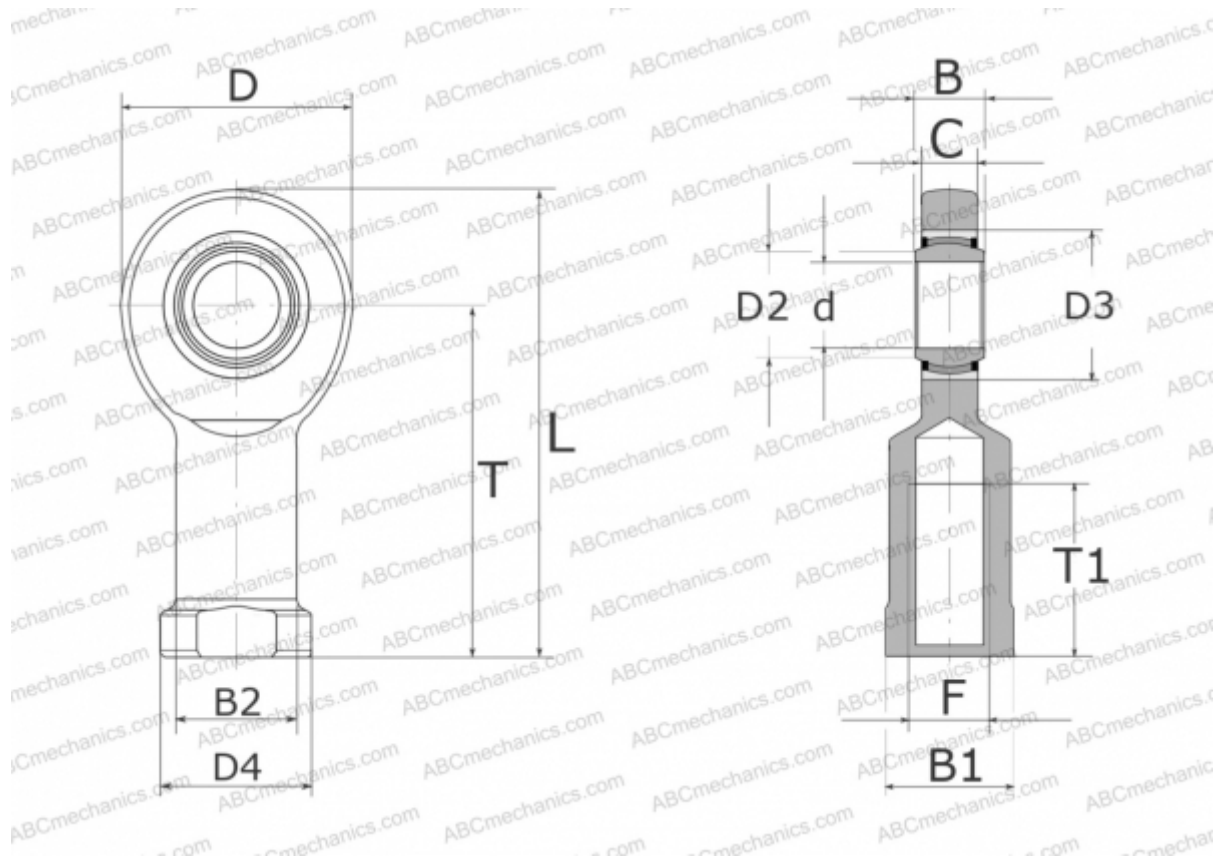

GIR 17 UK 2RS INA

ТИП: Подшипники скольжения, Сферические подшипники скольжения и наконечники штоков, Наконечники штоков, Необслуживаемые, С внутренней резьбой, контактные уплотнения с двух сторон, правая резьба, серия GIR...-UK-2RS (INA)

Технические характеристики

РАЗМЕРЫ, ММ

d	17,000
D	46,000
D2	20,700
D3	30,000
D4	30,000
B	14,000
B1	27,000
B2	24,000
L	90,000
T	67,000
T1	34,000
C	11,000
F	M16

ПРОИЗВОДИТЕЛЬ

[INA](http://www.ina.com)