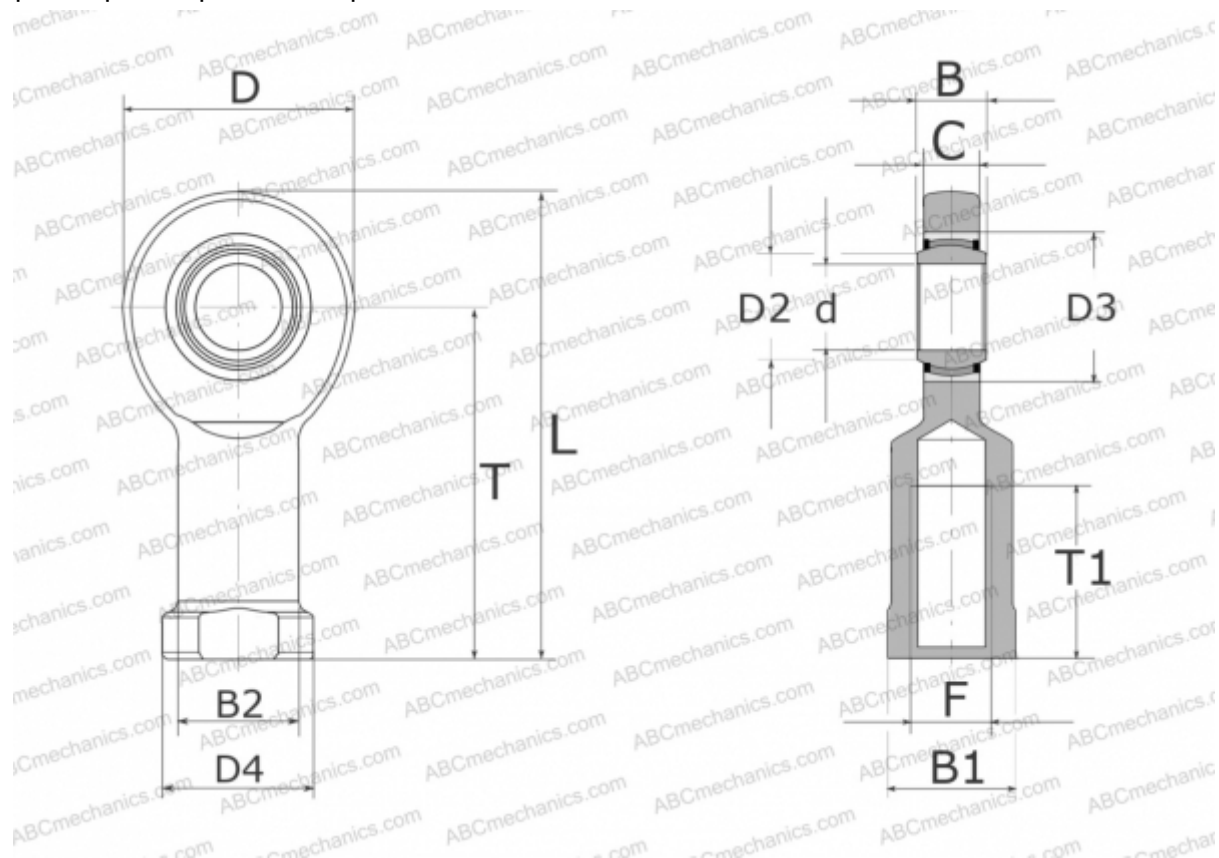

GIR 20 UK 2RS INA

ТИП: Подшипники скольжения, Сферические подшипники скольжения и наконечники штоков, Наконечники штоков, Необслуживаемые, С внутренней резьбой, контактные уплотнения с двух сторон, правая резьба, серия GIR...-UK-2RS (INA)

Технические характеристики

РАЗМЕРЫ, ММ

d	20,000
D	53,000
D2	24,200
D3	35,000
D4	35,000
B	16,000
B1	32,000
B2	27,500
L	103,500
T	77,000
T1	40,000
C	13,000
F	M20X1.5

ПРОИЗВОДИТЕЛЬ

[INA](http://www.ina.com)