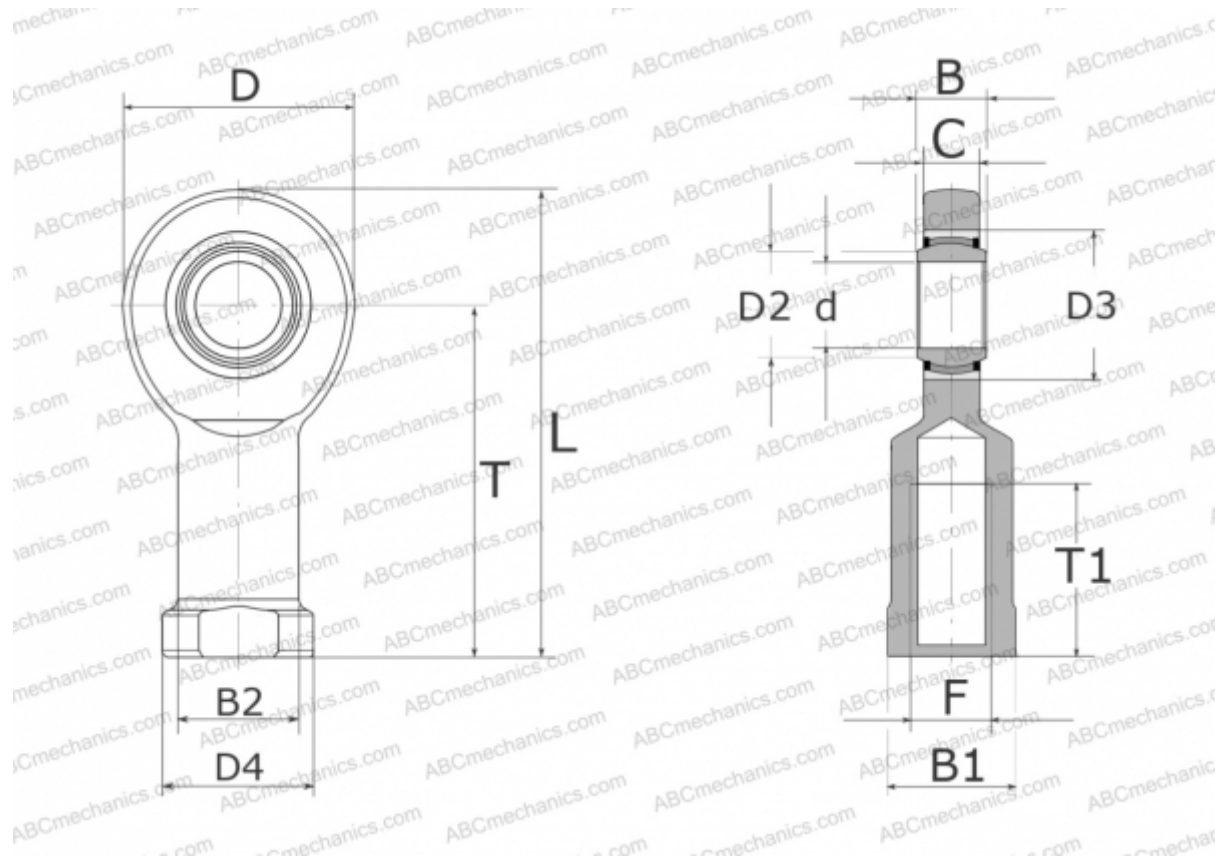

## GIR 25 UK 2RS INA

ТИП: Подшипники скольжения, Сферические подшипники скольжения и наконечники штоков, Наконечники штоков, Необслуживаемые, С внутренней резьбой, контактные уплотнения с двух сторон, правая резьба, серия GIR...-UK-2RS (INA)

#### РАЗМЕРЫ, ММ

d	25,000
D	64,000
D2	29,300
D3	42,000
D4	42,000
B	20,000
B1	36,000
B2	33,500
L	126,000
T	94,000
T1	48,000
C	17,000
F	M24X2