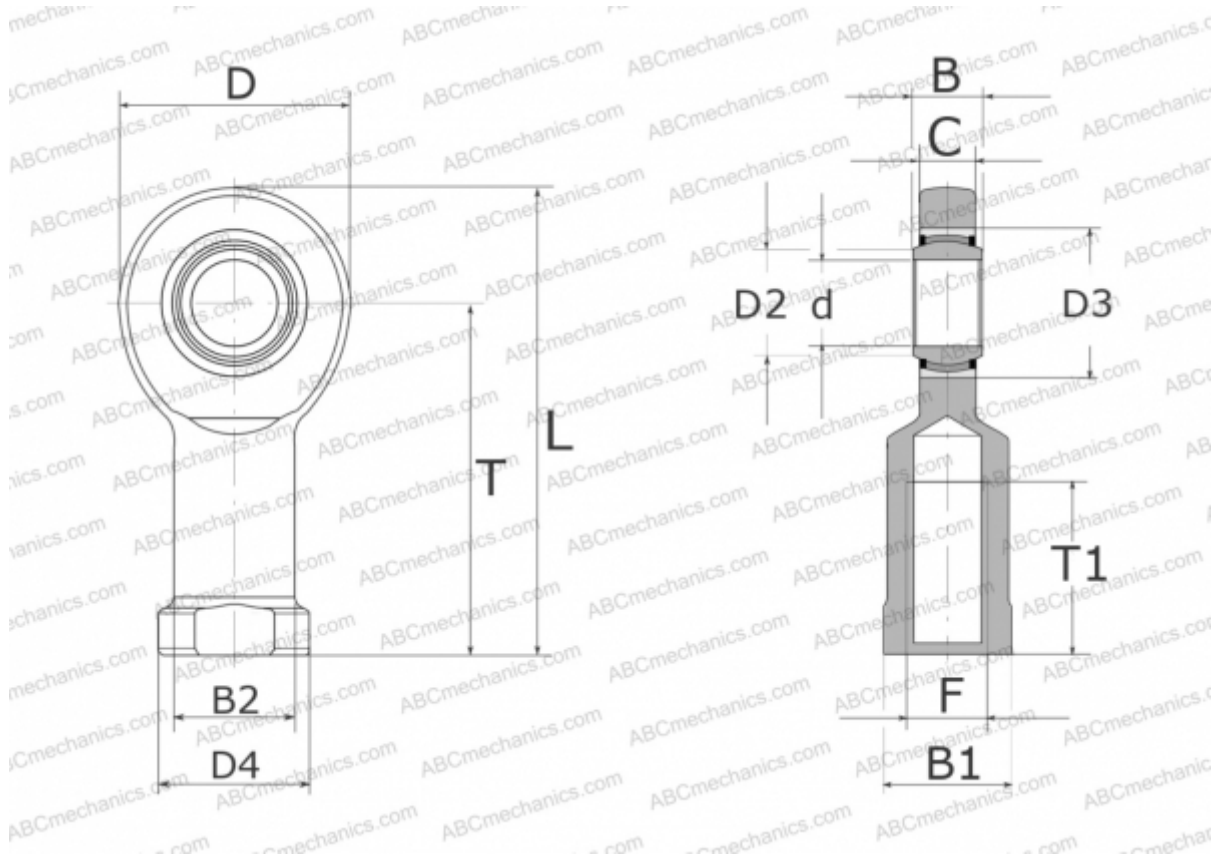

GIR 35 UK 2RS INA

ТИП: Подшипники скольжения, Сферические подшипники скольжения и наконечники штоков, Наконечники штоков, Необслуживаемые, С внутренней резьбой, контактные уплотнения с двух сторон, правая резьба, серия GIR...-UK-2RS (INA)

Технические характеристики

РАЗМЕРЫ, ММ

d	35,000
D	82,000
D2	39,800
D3	55,000
D4	58,000
B	25,000
B1	50,000
B2	47,000
L	166,000
T	125,000
T1	60,000
C	21,000
F	M36X3

ПРОИЗВОДИТЕЛЬ

[INA](http://www.ina.com)