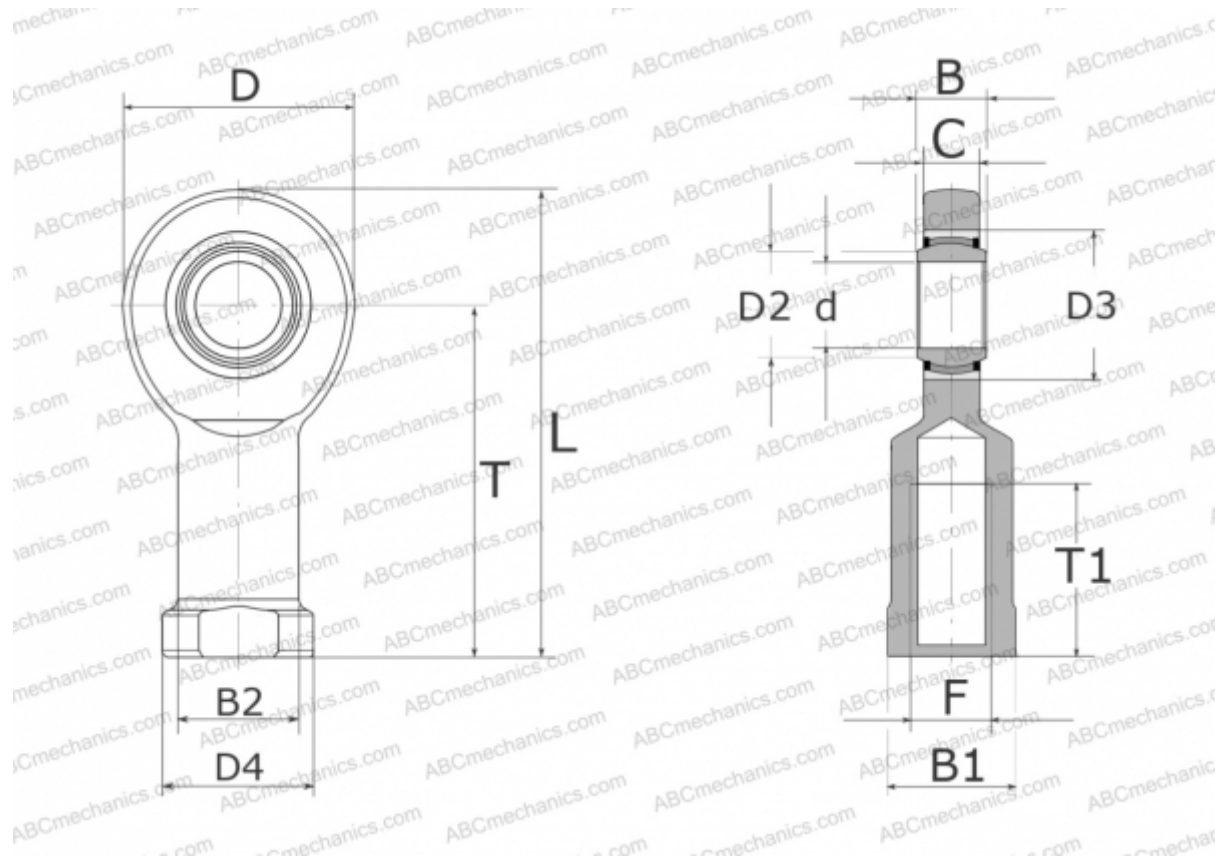

## GIR 40 UK 2RS INA

ТИП: Подшипники скольжения, Сферические подшипники скольжения и наконечники штоков, Наконечники штоков, Необслуживаемые, С внутренней резьбой, контактные уплотнения с двух сторон, правая резьба, серия GIR...-UK-2RS (INA)

### Технические характеристики

#### РАЗМЕРЫ, ММ

d	40,000
D	92,000
D2	45,000
D3	62,000
D4	65,000
B	28,000
B1	55,000
B2	52,000
L	188,000
T	142,000
T1	65,000
C	23,000
F	M39X3

**ПРОИЗВОДИТЕЛЬ**

[INA](http://www.ina.com)